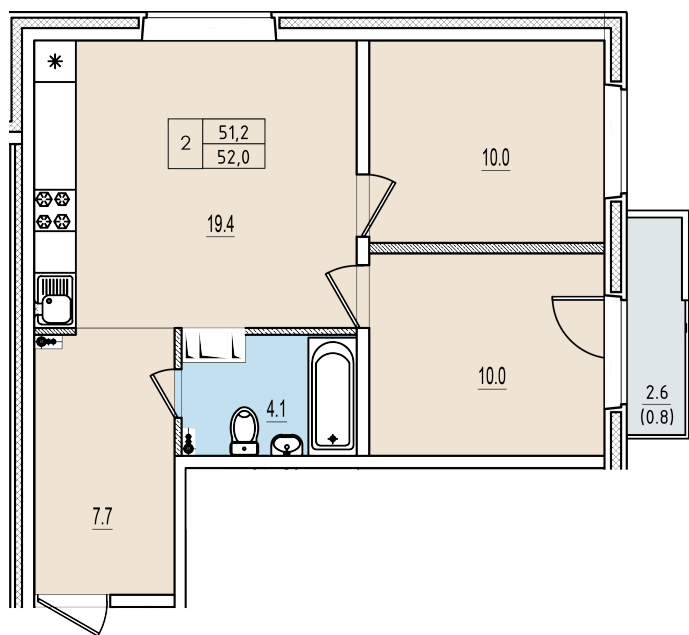

Двухкомнатная квартира №127 с видом во двор и на улицу. 4 этаж. Корпус 1

ЖК «Олимп»

[+7 \(8112\) 700-007](tel:+7(8112)700-007)

sale@scandidom.com

Планировка квартиры

Статус:	Продана
номер квартиры:	127
кол-во комнат:	2
общая площадь, м2 (без лоджии и балкона):	51,20 м ²
Город:	Псков
Жилой комплекс:	Олимп
высота потолка, м:	2,70
площадь балкона, м2:	0,80 м ²
жилая площадь:	20,00 м ²
площадь кухни:	19,40 м ²
площадь прихожей:	7,70 м ²
тип санузла:	совмещенный
номер стояка:	1
площадь санузла:	4,10 м ²
Общая площадь:	52,00 м ²
этаж:	4
Секция (дом):	Корпус 1
Градус поворота компаса:	31

Генплан квартала

Расположение на этаже