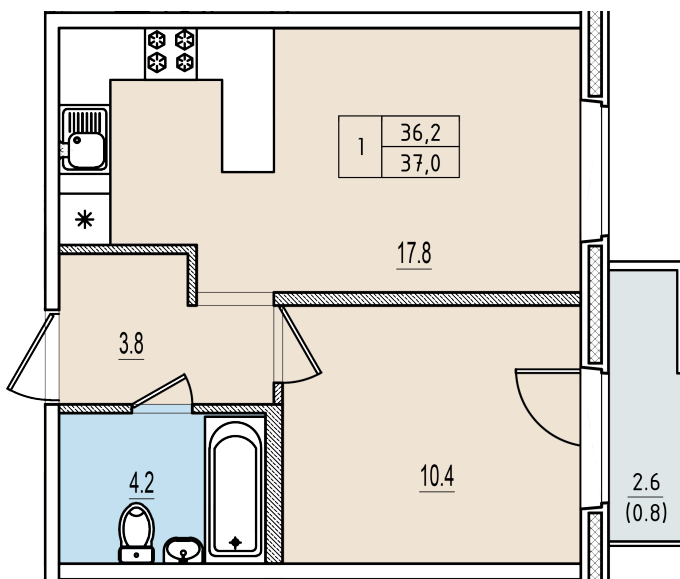

Однокомнатная квартира №128 с видом на улицу. 4 этаж. Корпус 1

ЖК «Олимп»

[+7 \(8112\) 700-007](tel:+7(8112)700-007)

sale@scandidom.com

Планировка квартиры

Статус:	Продана
номер квартиры:	128
кол-во комнат:	1
общая площадь, м2 (без лоджии и балкона):	36,20 м ²
Город:	Псков
Жилой комплекс:	Олимп
высота потолка, м:	2,70
площадь балкона, м2:	0,80 м ²
жилая площадь:	10,40 м ²
площадь кухни:	17,80 м ²
площадь прихожей:	3,80 м ²
тип санузла:	совмещенный
номер стояка:	2
площадь санузла:	4,20 м ²
Общая площадь:	37,00 м ²
этаж:	4
Секция (дом):	Корпус 1
Градус поворота компыаса:	31

Генплан квартала

Расположение на этаже