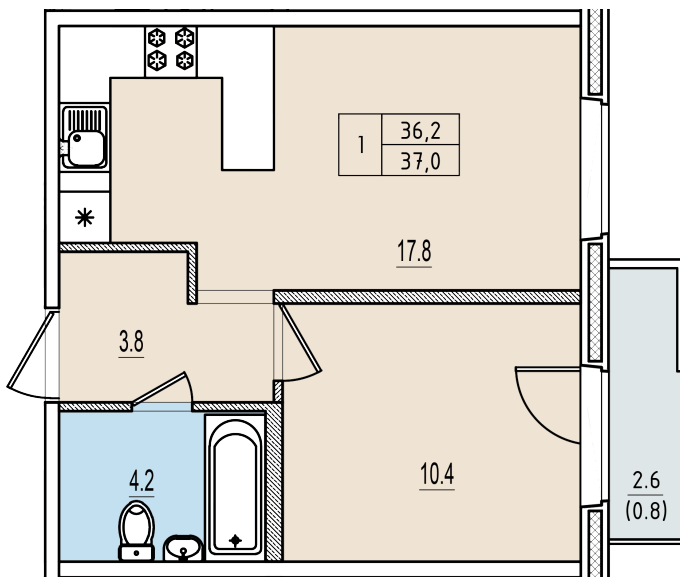

Однокомнатная квартира №128 с видом на улицу. 4 этаж. Корпус 1

ЖК «Олимп»

[+7 \(8112\) 700-007](tel:+7(8112)700-007)

sale@scandidom.com

Планировка квартиры

Статус:	Продана
номер квартиры:	128
кол-во комнат:	1
общая площадь, м2 (без лоджии и балкона):	36,20 м ²
Город:	Псков
Жилой комплекс:	Олимп
высота потолка, м:	2,70
площадь балкона, м2:	0,80 м ²
жилая площадь:	10,40 м ²
площадь кухни:	17,80 м ²
площадь прихожей:	3,80 м ²
тип санузла:	совмещенный
номер стояка:	2
площадь санузла:	4,20 м ²
Общая площадь:	37,00 м ²
этаж:	4
Секция (дом):	Корпус 1
Градус поворота компаса:	31

Генплан квартала

Расположение на этаже