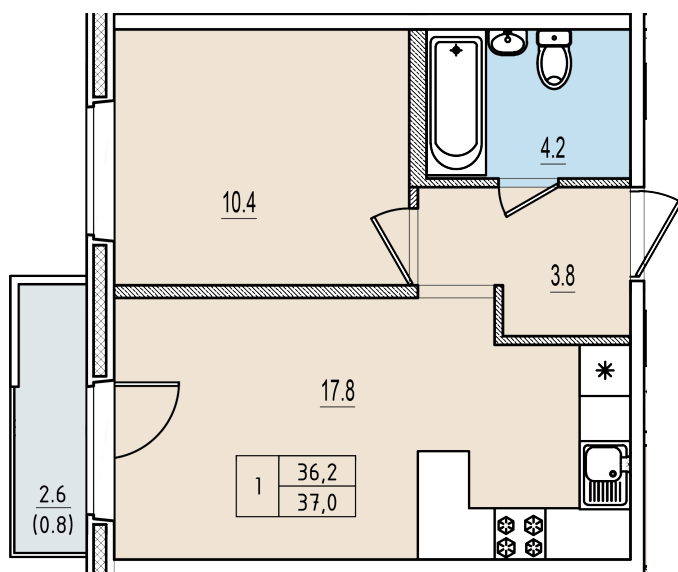

Однокомнатная квартира №132 с видом во двор. 4 этаж. Корпус 1

ЖК «Олимп»

[+7 \(8112\) 700-007](tel:+7(8112)700-007)

sale@scandidom.com

Планировка квартиры

Статус:	Продана
номер квартиры:	132
кол-во комнат:	1
общая площадь, м2 (без лоджии и балкона):	36,20 м ²
Город:	Псков
Жилой комплекс:	Олимп
высота потолка, м:	2,70
площадь балкона, м2:	0,80 м ²
жилая площадь:	10,40 м ²
площадь кухни:	17,80 м ²
площадь прихожей:	3,80 м ²
тип санузла:	совмещенный
номер стояка:	6
площадь санузла:	4,20 м ²
Общая площадь:	37,00 м ²
этаж:	4
Секция (дом):	Корпус 1
Градус поворота компаса:	31

Генплан квартала

Расположение на этаже