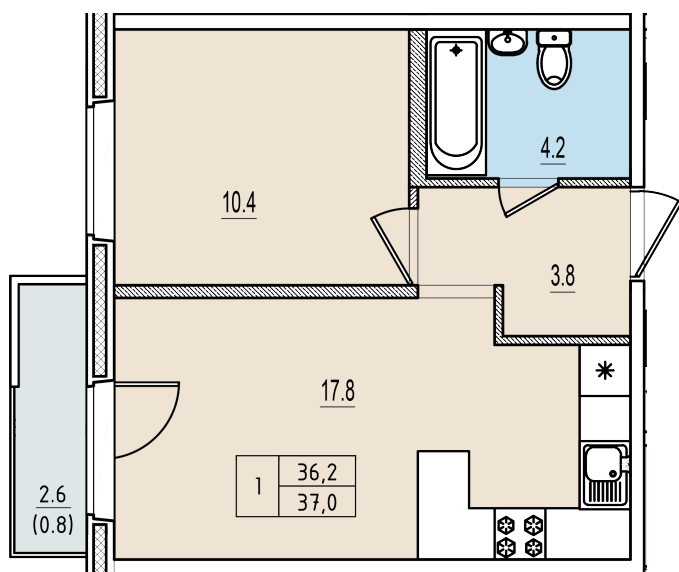

Однокомнатная квартира №132 с видом во двор. 4 этаж. Корпус 1

ЖК «Олимп»

[+7 \(8112\) 700-007](tel:+7(8112)700-007)

sale@scandidom.com

Планировка квартиры

| | |
|--|----------------------|
| Статус: | Продана |
| номер квартиры: | 132 |
| кол-во комнат: | 1 |
| общая площадь, м2 (без лоджии и балкона): | 36,20 м ² |
| Город: | Псков |
| Жилой комплекс: | Олимп |
| высота потолка, м: | 2,70 |
| площадь балкона, м2: | 0,80 м ² |
| жилая площадь: | 10,40 м ² |
| площадь кухни: | 17,80 м ² |
| площадь прихожей: | 3,80 м ² |
| тип санузла: | совмещенный |
| номер стояка: | 6 |
| площадь санузла: | 4,20 м ² |
| Общая площадь: | 37,00 м ² |
| этаж: | 4 |
| Секция (дом): | Корпус 1 |
| Градус поворота компаса: | 31 |

Генплан квартала

Расположение на этаже