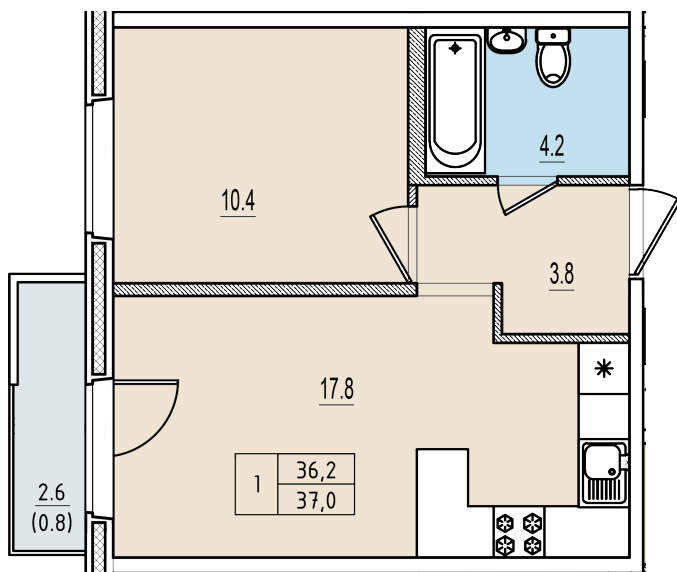

Однокомнатная квартира №132 с видом во двор. 4 этаж. Корпус 1

ЖК «Олимп»

[+7 \(8112\) 700-007](tel:+78112700007)

sale@scandidom.com

Планировка квартиры

Статус:	Продана
номер квартиры:	132
кол-во комнат:	1
общая площадь, м2 (без лоджии и балкона):	36,20 м ²
Город:	Псков
Жилой комплекс:	Олимп
высота потолка, м:	2,70
площадь балкона, м2:	0,80 м ²
жилая площадь:	10,40 м ²
площадь кухни:	17,80 м ²
площадь прихожей:	3,80 м ²
тип санузла:	совмещенный
номер стояка:	6
площадь санузла:	4,20 м ²
Общая площадь:	37,00 м ²
этаж:	4
Секция (дом):	Корпус 1
Градус поворота компаса:	31

Генплан квартала

Расположение на этаже