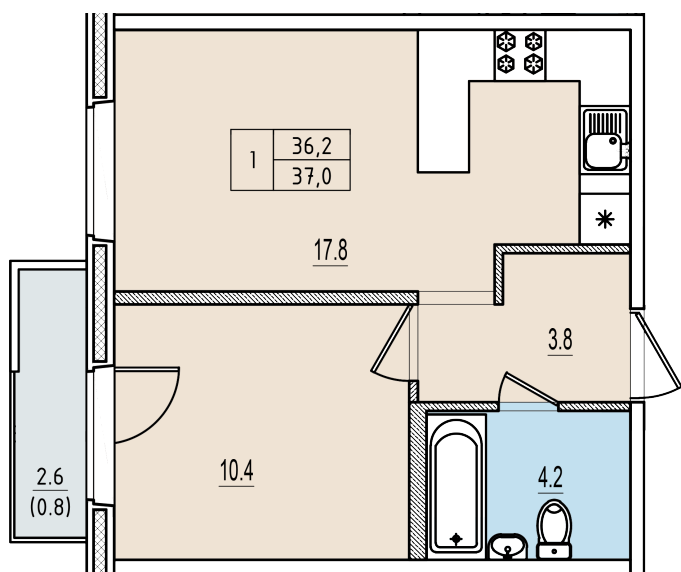

# Однокомнатная квартира №133 с видом во двор. 4 этаж. Корпус 1

ЖК «Олимп»

[+7 \(8112\) 700-007](tel:+78112700007)

[sale@scandidom.com](mailto:sale@scandidom.com)

## Планировка квартиры

Статус:	Продана
номер квартиры:	133
кол-во комнат:	1
общая площадь, м2 (без лоджии и балкона):	36,20 м <sup>2</sup>
Город:	Псков
Жилой комплекс:	Олимп
высота потолка, м:	2,70
площадь балкона, м2:	0,80 м <sup>2</sup>
жилая площадь:	10,40 м <sup>2</sup>
площадь кухни:	17,80 м <sup>2</sup>
площадь прихожей:	3,80 м <sup>2</sup>
тип санузла:	совмещенный
номер стояка:	7
площадь санузла:	4,20 м <sup>2</sup>
Общая площадь:	37,00 м <sup>2</sup>
этаж:	4
Секция (дом):	Корпус 1
Градус поворота компаса:	31

## Расположение на этаже