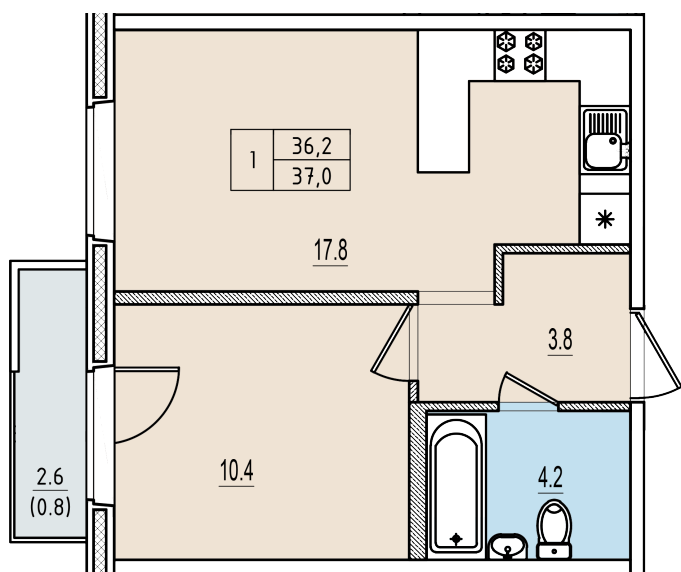

Однокомнатная квартира №133 с видом во двор. 4 этаж. Корпус 1

ЖК «Олимп»

[+7 \(8112\) 700-007](tel:+78112700007)

sale@scandidom.com

Планировка квартиры

Статус:	Продана
номер квартиры:	133
кол-во комнат:	1
общая площадь, м2 (без лоджии и балкона):	36,20 м ²
Город:	Псков
Жилой комплекс:	Олимп
высота потолка, м:	2,70
площадь балкона, м2:	0,80 м ²
жилая площадь:	10,40 м ²
площадь кухни:	17,80 м ²
площадь прихожей:	3,80 м ²
тип санузла:	совмещенный
номер стояка:	7
площадь санузла:	4,20 м ²
Общая площадь:	37,00 м ²
этаж:	4
Секция (дом):	Корпус 1
Градус поворота компаса:	31

Генплан квартала

Расположение на этаже