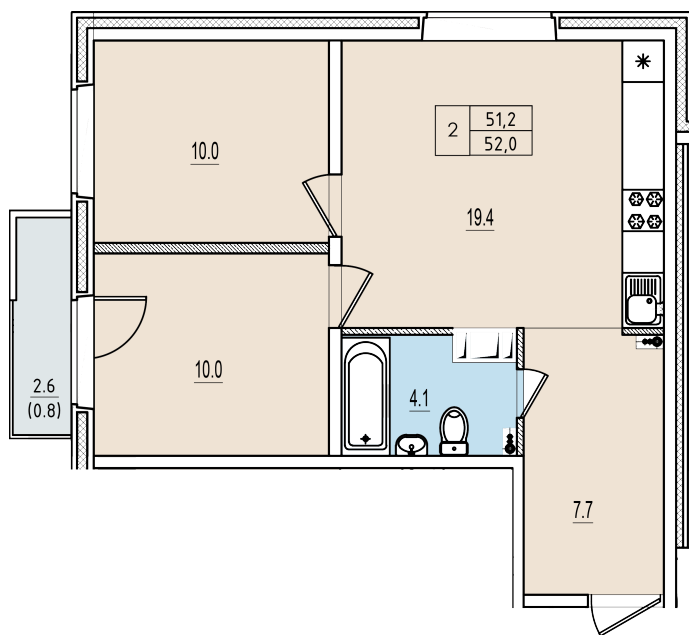

Двухкомнатная квартира №134 с видом во двор. 4 этаж. Корпус 1

ЖК «Олимп»

[+7 \(8112\) 700-007](tel:+78112700007)

sale@scandidom.com

Планировка квартиры

Статус:	Продана
номер квартиры:	134
кол-во комнат:	2
общая площадь, м2 (без лоджии и балкона):	51,20 м ²
Город:	Псков
Жилой комплекс:	Олимп
высота потолка, м:	2,70
площадь балкона, м2:	0,80 м ²
жилая площадь:	20,00 м ²
площадь кухни:	19,40 м ²
площадь прихожей:	7,70 м ²
тип санузла:	совмещенный
номер стояка:	8
площадь санузла:	4,10 м ²
Общая площадь:	52,00 м ²
этаж:	4
Секция (дом):	Корпус 1
Градус поворота компаса:	31

Генплан квартала

Расположение на этаже