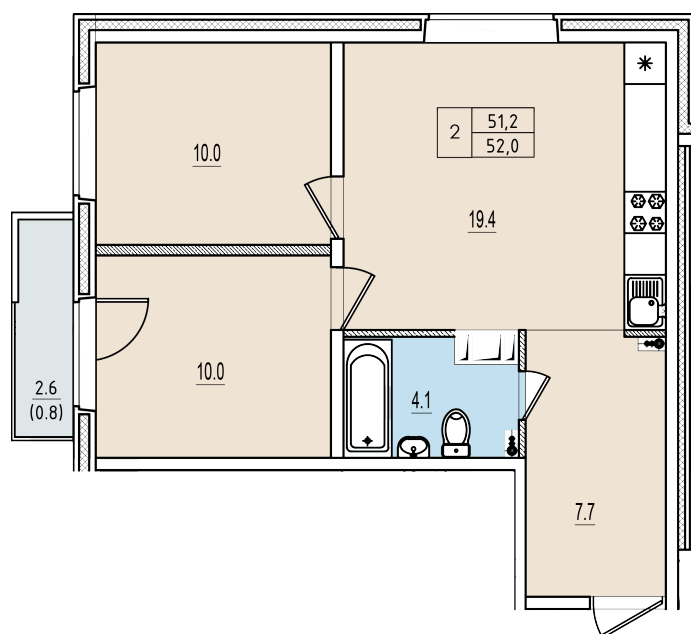

Двухкомнатная квартира №134 с видом во двор. 4 этаж. Корпус 1

ЖК «Олимп»

[+7 \(8112\) 700-007](tel:+78112700007)

sale@scandidom.com

Планировка квартиры

Статус:	Продана
номер квартиры:	134
кол-во комнат:	2
общая площадь, м2 (без лоджии и балкона):	51,20 м ²
Город:	Псков
Жилой комплекс:	Олимп
высота потолка, м:	2,70
площадь балкона, м2:	0,80 м ²
жилая площадь:	20,00 м ²
площадь кухни:	19,40 м ²
площадь прихожей:	7,70 м ²
тип санузла:	совмещенный
номер стояка:	8
площадь санузла:	4,10 м ²
Общая площадь:	52,00 м ²
этаж:	4
Секция (дом):	Корпус 1
Градус поворота компаса:	31

Генплан квартала

Расположение на этаже