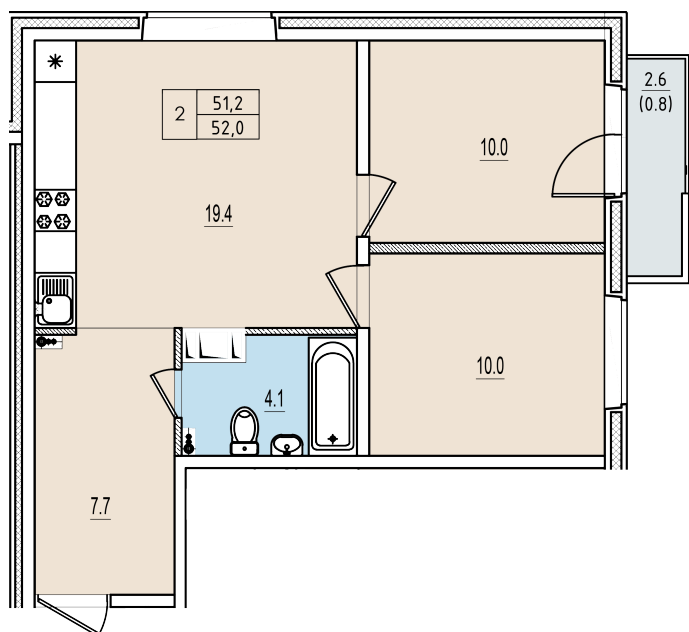

Двухкомнатная квартира №135 с видом во двор и на улицу. 5 этаж. Корпус 1

ЖК «Олимп»

[+7 \(8112\) 700-007](tel:+78112700007)

sale@scandidom.com

Планировка квартиры

Статус:	Продана
номер квартиры:	135
кол-во комнат:	2
общая площадь, м2 (без лоджии и балкона):	51,20 м ²
Город:	Псков
Жилой комплекс:	Олимп
высота потолка, м:	2,70
площадь балкона, м2:	0,80 м ²
жилая площадь:	20,00 м ²
площадь кухни:	19,40 м ²
площадь прихожей:	7,70 м ²
тип санузла:	совмещенный
номер стояка:	1
площадь санузла:	4,10 м ²
Общая площадь:	52,00 м ²
этаж:	5
Секция (дом):	Корпус 1
Градус поворота компаса:	31

Генплан квартала

Расположение на этаже