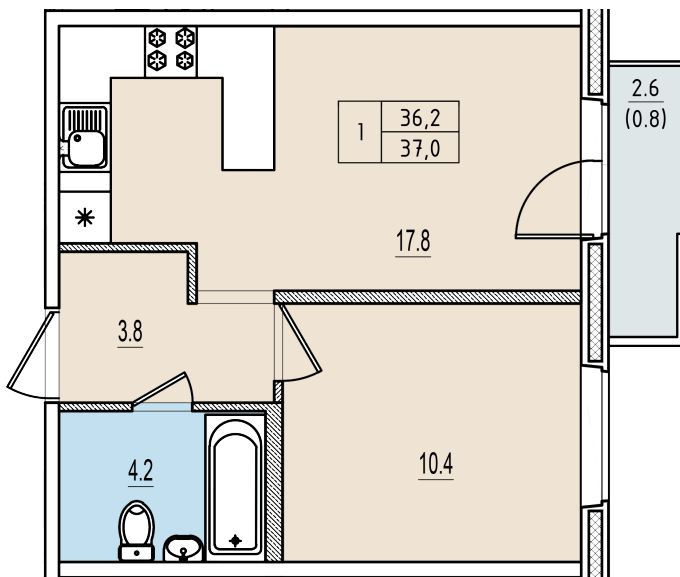

Однокомнатная квартира №136 с видом на улицу. 5 этаж. Корпус 1

ЖК «Олимп»

[+7 \(8112\) 700-007](tel:+7(8112)700-007)

sale@scandidom.com

Планировка квартиры

Статус:	Продана
номер квартиры:	136
кол-во комнат:	1
общая площадь, м2 (без лоджии и балкона):	36,20 м ²
Город:	Псков
Жилой комплекс:	Олимп
высота потолка, м:	2,70
площадь балкона, м2:	0,80 м ²
жилая площадь:	10,40 м ²
площадь кухни:	17,80 м ²
площадь прихожей:	3,80 м ²
тип санузла:	совмещенный
номер стояка:	2
площадь санузла:	4,20 м ²
Общая площадь:	37,00 м ²
этаж:	5
Секция (дом):	Корпус 1
Градус поворота компаса:	31

Генплан квартала

Расположение на этаже