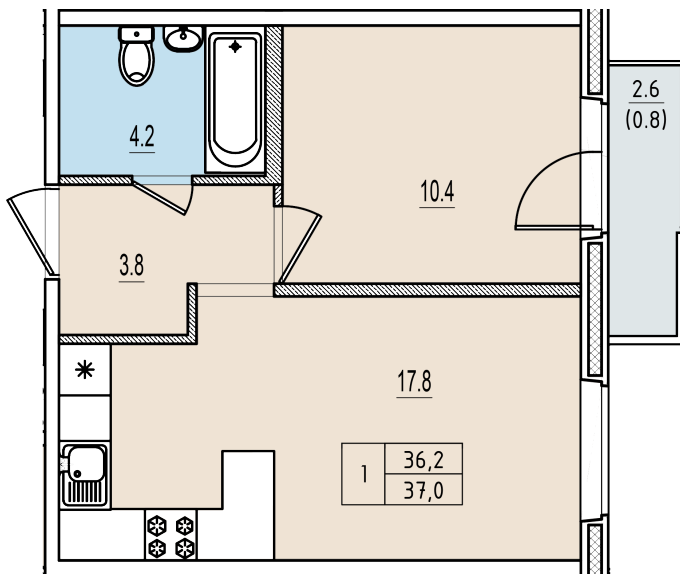

Однокомнатная квартира №137 с видом на улицу. 5 этаж. Корпус 1

ЖК «Олимп»

[+7 \(8112\) 700-007](tel:+78112700007)

sale@scandidom.com

Планировка квартиры

Статус:	Продана
номер квартиры:	137
кол-во комнат:	1
общая площадь, м2 (без лоджии и балкона):	36,20 м ²
Город:	Псков
Жилой комплекс:	Олимп
высота потолка, м:	2,70
площадь балкона, м2:	0,80 м ²
жилая площадь:	10,40 м ²
площадь кухни:	17,80 м ²
площадь прихожей:	3,80 м ²
тип санузла:	совмещенный
номер стояка:	3
площадь санузла:	4,20 м ²
Общая площадь:	37,00 м ²
этаж:	5
Секция (дом):	Корпус 1
Градус поворота компаса:	31

Генплан квартала

Расположение на этаже