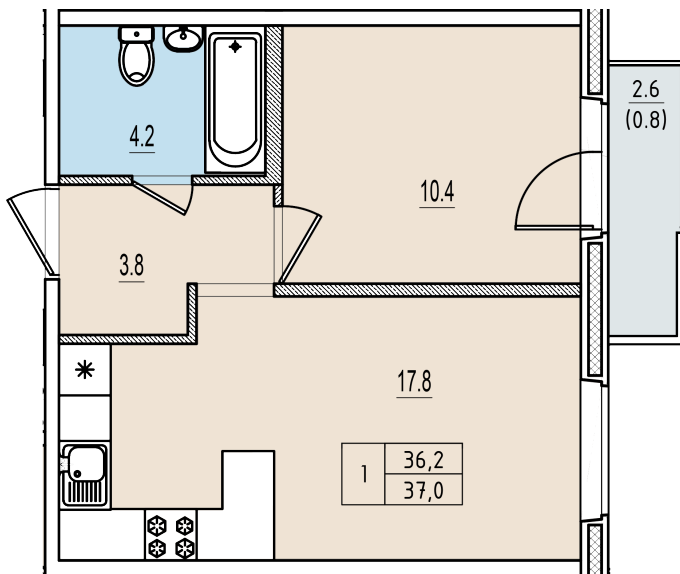

Однокомнатная квартира №137 с видом на улицу. 5 этаж. Корпус 1

ЖК «Олимп»

[+7 \(8112\) 700-007](tel:+7(8112)700-007)

sale@scandidom.com

Планировка квартиры

Статус:	Продана
номер квартиры:	137
кол-во комнат:	1
общая площадь, м2 (без лоджии и балкона):	36,20 м ²
Город:	Псков
Жилой комплекс:	Олимп
высота потолка, м:	2,70
площадь балкона, м2:	0,80 м ²
жилая площадь:	10,40 м ²
площадь кухни:	17,80 м ²
площадь прихожей:	3,80 м ²
тип санузла:	совмещенный
номер стояка:	3
площадь санузла:	4,20 м ²
Общая площадь:	37,00 м ²
этаж:	5
Секция (дом):	Корпус 1
Градус поворота компаса:	31

Генплан квартала

Расположение на этаже