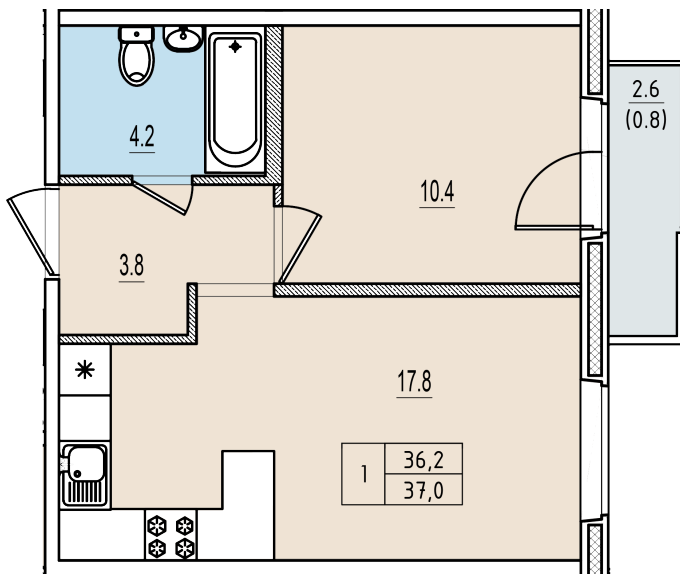

# Однокомнатная квартира №137 с видом на улицу. 5 этаж. Корпус 1

ЖК «Олимп»

[+7 \(8112\) 700-007](tel:+7(8112)700-007)

[sale@scandidom.com](mailto:sale@scandidom.com)

## Планировка квартиры

Статус:	Продана
номер квартиры:	137
кол-во комнат:	1
общая площадь, м2 (без лоджии и балкона):	36,20 м <sup>2</sup>
Город:	Псков
Жилой комплекс:	Олимп
высота потолка, м:	2,70
площадь балкона, м2:	0,80 м <sup>2</sup>
жилая площадь:	10,40 м <sup>2</sup>
площадь кухни:	17,80 м <sup>2</sup>
площадь прихожей:	3,80 м <sup>2</sup>
тип санузла:	совмещенный
номер стояка:	3
площадь санузла:	4,20 м <sup>2</sup>
Общая площадь:	37,00 м <sup>2</sup>
этаж:	5
Секция (дом):	Корпус 1
Градус поворота компаса:	31

## Генплан квартала

## Расположение на этаже