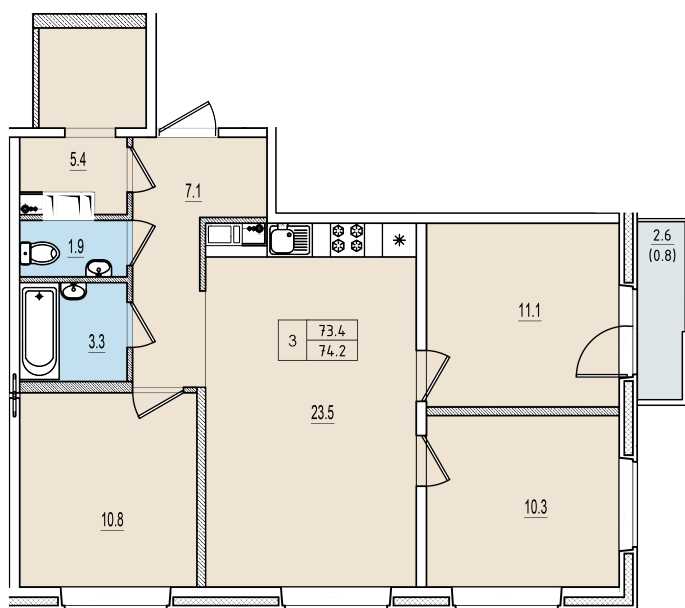

Трехкомнатная квартира №138 с видом на улицу. 5 этаж. Корпус 1

ЖК «Олимп»

[+7 \(8112\) 700-007](tel:+7(8112)700-007)

sale@scandidom.com

Планировка квартиры

Статус:	Продана
номер квартиры:	138
кол-во комнат:	3
общая площадь, м2 (без лоджии и балкона):	73,40 м ²
Город:	Псков
Жилой комплекс:	Олимп
высота потолка, м:	2,70
площадь балкона, м2:	0,80 м ²
жилая площадь:	32,20 м ²
площадь кухни:	23,50 м ²
площадь прихожей:	7,10 м ²
тип санузла:	раздельный
номер стояка:	4
площадь санузла:	5,20 м ²
Общая площадь:	74,20 м ²
этаж:	5
Секция (дом):	Корпус 1
Градус поворота компаса:	31

Генплан квартала

Расположение на этаже