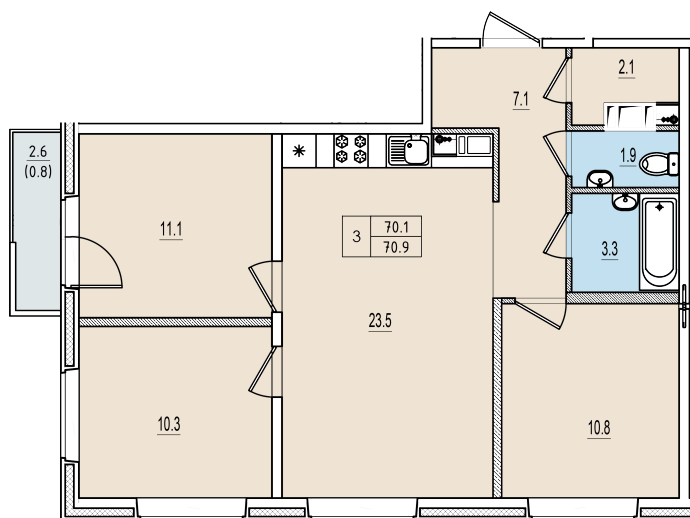

Трехкомнатная квартира №139 с видом во двор и на улицу. 5 этаж. Корпус 1

ЖК «Олимп»

[+7 \(8112\) 700-007](tel:+78112700007)

sale@scandidom.com

Планировка квартиры

Статус:	Продана
номер квартиры:	139
кол-во комнат:	3
общая площадь, м2 (без лоджии и балкона):	70,10 м ²
Город:	Псков
Жилой комплекс:	Олимп
высота потолка, м:	2,70
площадь балкона, м2:	0,80 м ²
жилая площадь:	32,20 м ²
площадь кухни:	23,50 м ²
площадь прихожей:	7,10 м ²
тип санузла:	раздельный
номер стояка:	5
площадь санузла:	5,20 м ²
Общая площадь:	70,90 м ²
этаж:	5
Секция (дом):	Корпус 1
Градус поворота компаса:	31

Генплан квартала

Расположение на этаже