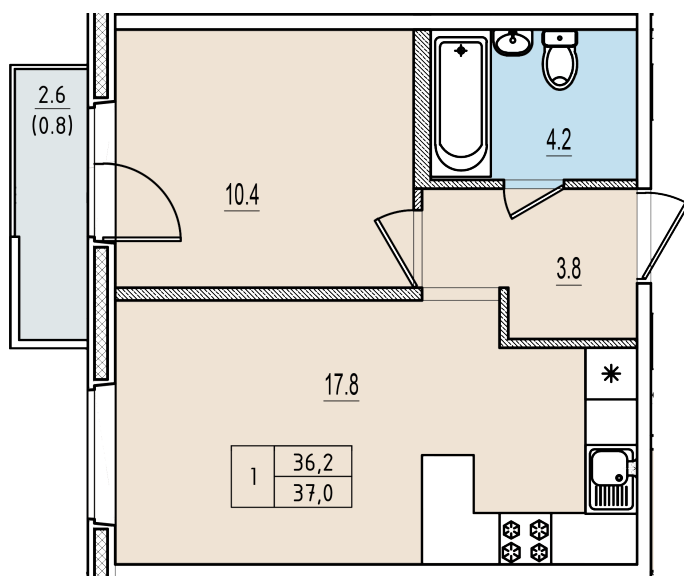

Однокомнатная квартира №140 с видом во двор. 5 этаж. Корпус 1

ЖК «Олимп»

[+7 \(8112\) 700-007](tel:+78112700007)

sale@scandidom.com

Планировка квартиры

Статус:	Продана
номер квартиры:	140
кол-во комнат:	1
общая площадь, м2 (без лоджии и балкона):	36,20 м ²
Город:	Псков
Жилой комплекс:	Олимп
высота потолка, м:	2,70
площадь балкона, м2:	0,80 м ²
жилая площадь:	10,40 м ²
площадь кухни:	17,80 м ²
площадь прихожей:	3,80 м ²
тип санузла:	совмещенный
номер стояка:	6
площадь санузла:	4,20 м ²
Общая площадь:	37,00 м ²
этаж:	5
Секция (дом):	Корпус 1
Градус поворота компаса:	31

Генплан квартала

Расположение на этаже