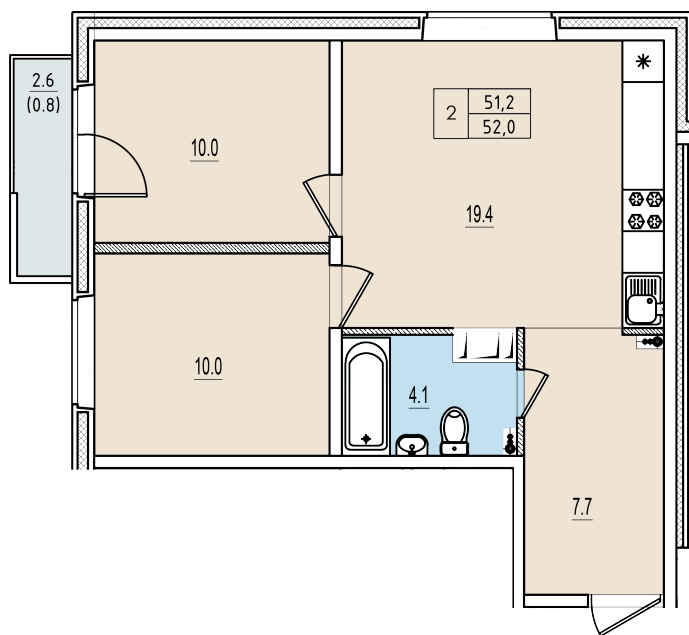

Двухкомнатная квартира №142 с видом во двор. 5 этаж. Корпус 1

ЖК «Олимп»

[+7 \(8112\) 700-007](tel:+7(8112)700-007)

sale@scandidom.com

Планировка квартиры

Статус:	Продана
номер квартиры:	142
кол-во комнат:	2
общая площадь, м2 (без лоджии и балкона):	51,20 м ²
Город:	Псков
Жилой комплекс:	Олимп
высота потолка, м:	2,70
площадь балкона, м2:	0,80 м ²
жилая площадь:	20,00 м ²
площадь кухни:	19,40 м ²
площадь прихожей:	7,70 м ²
тип санузла:	совмещенный
номер стояка:	8
площадь санузла:	4,10 м ²
Общая площадь:	52,00 м ²
этаж:	5
Секция (дом):	Корпус 1
Градус поворота компаса:	31

Генплан квартала

Расположение на этаже