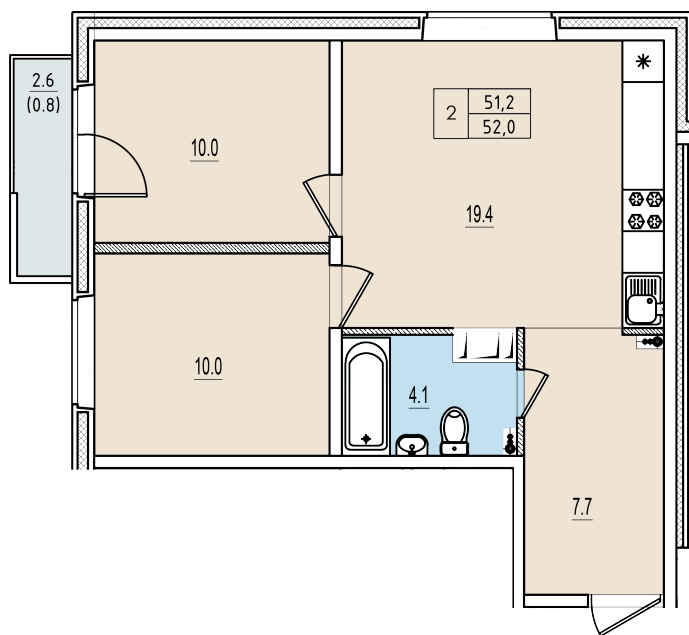

Двухкомнатная квартира №142 с видом во двор. 5 этаж. Корпус 1

ЖК «Олимп»

[+7 \(8112\) 700-007](tel:+78112700007)

sale@scandidom.com

Планировка квартиры

Статус:	Продана
номер квартиры:	142
кол-во комнат:	2
общая площадь, м2 (без лоджии и балкона):	51,20 м ²
Город:	Псков
Жилой комплекс:	Олимп
высота потолка, м:	2,70
площадь балкона, м2:	0,80 м ²
жилая площадь:	20,00 м ²
площадь кухни:	19,40 м ²
площадь прихожей:	7,70 м ²
тип санузла:	совмещенный
номер стояка:	8
площадь санузла:	4,10 м ²
Общая площадь:	52,00 м ²
этаж:	5
Секция (дом):	Корпус 1
Градус поворота компаса:	31

Генплан квартала

Расположение на этаже