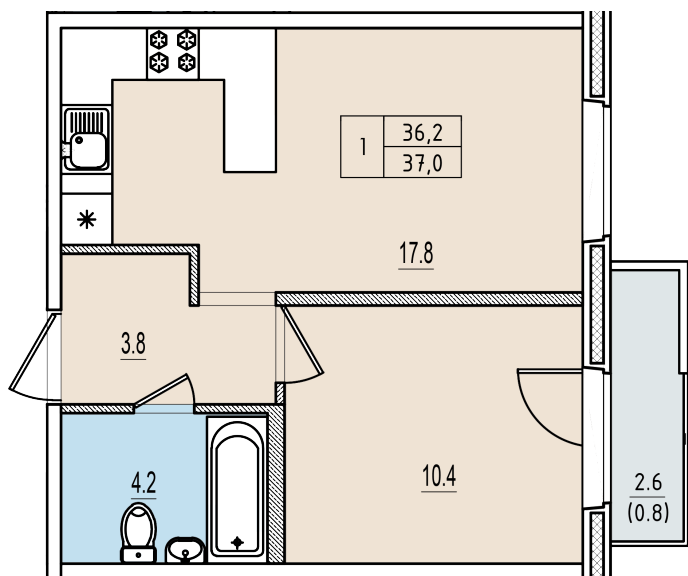

Однокомнатная квартира №144 с видом на улицу. 6 этаж. Корпус 1

ЖК «Олимп»

[+7 \(8112\) 700-007](tel:+7(8112)700-007)

sale@scandidom.com

Планировка квартиры

Статус:	Свободна
номер квартиры:	144
кол-во комнат:	1
цена за квартиру, включая лоджию и балкон:	3 108 000 руб.
общая площадь, м2 (без лоджии и балкона):	36,20 м ²
Город:	Псков
Жилой комплекс:	Олимп
высота потолка, м:	2,70
площадь балкона, м2:	0,80 м ²
жилая площадь:	10,40 м ²
площадь кухни:	17,80 м ²
площадь прихожей:	3,80 м ²
тип санузла:	совмещенный
Цена за квадратный метр:	84 000 руб.
номер стояка:	2
площадь санузла:	4,20 м ²
Общая площадь:	37,00 м ²
этаж:	6
Секция (дом):	Корпус 1
Градус поворота компаса:	31

Генплан квартала

Расположение на этаже