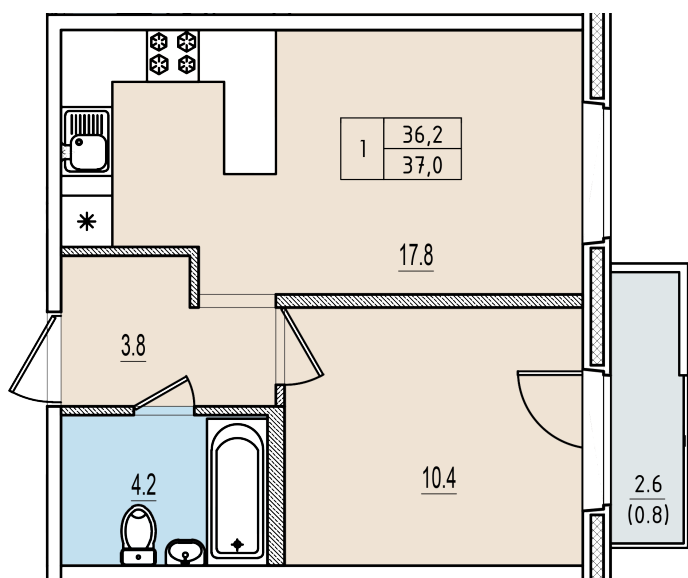

Однокомнатная квартира №144 с видом на улицу. 6 этаж. Корпус 1

ЖК «Олимп»

[+7 \(8112\) 700-007](tel:+7(8112)700-007)

sale@scandidom.com

Планировка квартиры

Статус:	Свободна
номер квартиры:	144
кол-во комнат:	1
цена за квартиру, включая лоджию и балкон:	3 108 000 руб.
общая площадь, м2 (без лоджии и балкона):	36,20 м ²
Город:	Псков
Жилой комплекс:	Олимп
высота потолка, м:	2,70
площадь балкона, м2:	0,80 м ²
жилая площадь:	10,40 м ²
площадь кухни:	17,80 м ²
площадь прихожей:	3,80 м ²
тип санузла:	совмещенный
Цена за квадратный метр:	84 000 руб.
номер стояка:	2
площадь санузла:	4,20 м ²
Общая площадь:	37,00 м ²
этаж:	6
Секция (дом):	Корпус 1
Градус поворота компаса:	31

Генплан квартала

Расположение на этаже