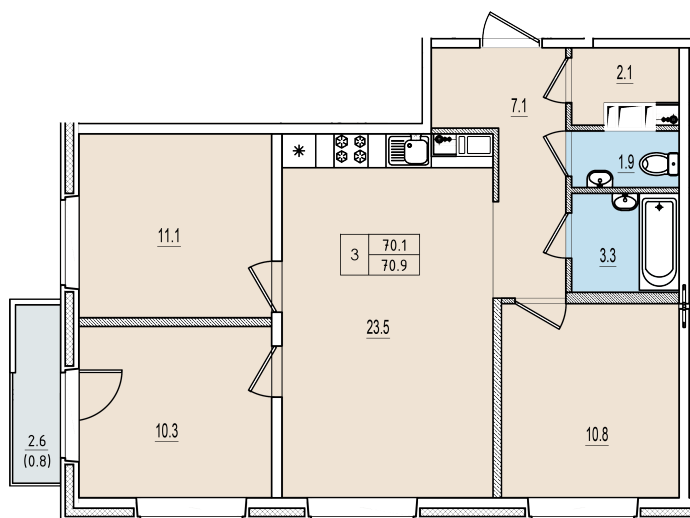

Трехкомнатная квартира №147 с видом во двор и на улицу. 6 этаж. Корпус 1

ЖК «Олимп»

[+7 \(8112\) 700-007](tel:+7(8112)700-007)

sale@scandidom.com

Планировка квартиры

Статус:	Продана
номер квартиры:	147
кол-во комнат:	3
общая площадь, м2 (без лоджии и балкона):	70,10 м ²
Город:	Псков
Жилой комплекс:	Олимп
высота потолка, м:	2,70
площадь балкона, м2:	0,80 м ²
жилая площадь:	32,20 м ²
площадь кухни:	23,50 м ²
площадь прихожей:	7,10 м ²
тип санузла:	раздельный
номер стояка:	5
площадь санузла:	5,20 м ²
Общая площадь:	70,90 м ²
этаж:	6
Секция (дом):	Корпус 1
Градус поворота компаса:	31

Генплан квартала

Расположение на этаже