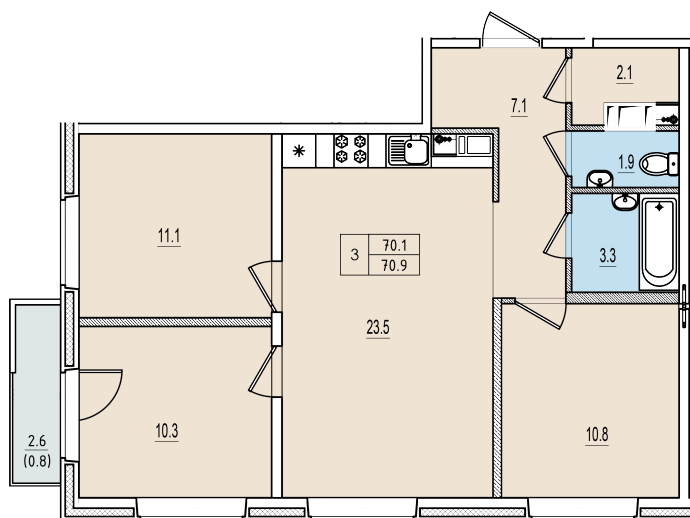

Трехкомнатная квартира №147 с видом во двор и на улицу. 6 этаж. Корпус 1

ЖК «Олимп»

[+7 \(8112\) 700-007](tel:+78112700007)

sale@scandidom.com

Планировка квартиры

Статус:	Продана
номер квартиры:	147
кол-во комнат:	3
общая площадь, м2 (без лоджии и балкона):	70,10 м ²
Город:	Псков
Жилой комплекс:	Олимп
высота потолка, м:	2,70
площадь балкона, м2:	0,80 м ²
жилая площадь:	32,20 м ²
площадь кухни:	23,50 м ²
площадь прихожей:	7,10 м ²
тип санузла:	раздельный
номер стояка:	5
площадь санузла:	5,20 м ²
Общая площадь:	70,90 м ²
этаж:	6
Секция (дом):	Корпус 1
Градус поворота компаса:	31

Генплан квартала

Расположение на этаже