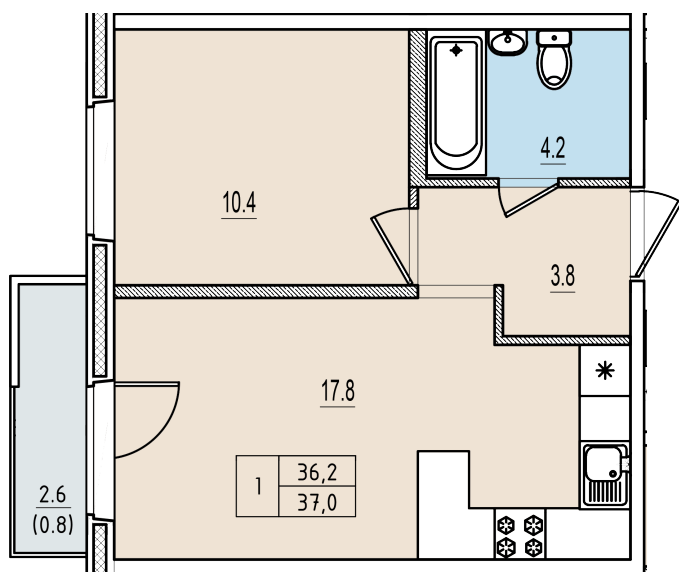

Однокомнатная квартира №148 с видом во двор. 6 этаж. Корпус 1

ЖК «Олимп»

[+7 \(8112\) 700-007](tel:+78112700007)

sale@scandidom.com

Планировка квартиры

Статус:	Свободна
номер квартиры:	148
кол-во комнат:	1
цена за квартиру, включая лоджию и балкон:	3 108 000 руб.
общая площадь, м2 (без лоджии и балкона):	36,20 м ²
Город:	Псков
Жилой комплекс:	Олимп
высота потолка, м:	2,70
площадь балкона, м2:	0,80 м ²
жилая площадь:	10,40 м ²
площадь кухни:	17,80 м ²
площадь прихожей:	3,80 м ²
тип санузла:	совмещенный
Цена за квадратный метр:	84 000 руб.
номер стояка:	6
площадь санузла:	4,20 м ²
Общая площадь:	37,00 м ²
этаж:	6
Секция (дом):	Корпус 1
Градус поворота компаса:	31

Генплан квартала

Расположение на этаже