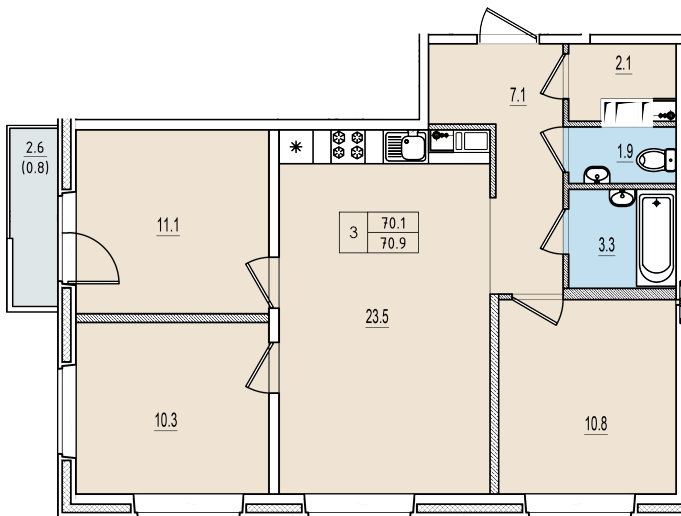

Трехкомнатная квартира №155 с видом во двор и на улицу. 7 этаж. Корпус 1

ЖК «Олимп»

[+7 \(8112\) 700-007](tel:+78112700007)

sale@scandidom.com

Планировка квартиры

Статус:	Продана
номер квартиры:	155
кол-во комнат:	3
общая площадь, м2 (без лоджии и балкона):	70,10 м ²
Город:	Псков
Жилой комплекс:	Олимп
высота потолка, м:	2,70
площадь балкона, м2:	0,80 м ²
жилая площадь:	32,20 м ²
площадь кухни:	23,50 м ²
площадь прихожей:	7,10 м ²
тип санузла:	раздельный
номер стояка:	5
площадь санузла:	5,20 м ²
Общая площадь:	70,90 м ²
этаж:	7
Секция (дом):	Корпус 1
Градус поворота компаса:	31

Генплан квартала

Расположение на этаже