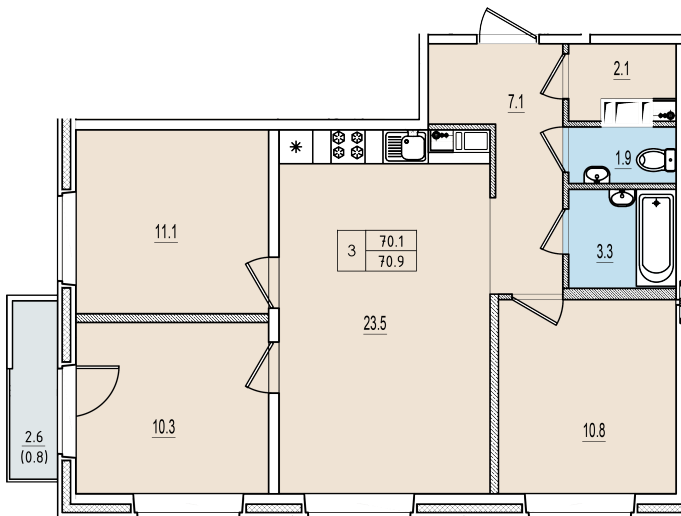

Трехкомнатная квартира №163 с видом во двор и на улицу. 8 этаж. Корпус 1

ЖК «Олимп»

[+7 \(8112\) 700-007](tel:+78112700007)

sale@scandidom.com

Планировка квартиры

Статус:	Забронирована
номер квартиры:	163
кол-во комнат:	3
общая площадь, м ² (без лоджии и балкона):	70,10 м ²
Город:	Псков
Жилой комплекс:	Олимп
высота потолка, м:	2,70
площадь балкона, м ² :	0,80 м ²
жилая площадь:	32,20 м ²
площадь кухни:	23,50 м ²
площадь прихожей:	7,10 м ²
тип санузла:	раздельный
номер стояка:	5
площадь санузла:	5,20 м ²
Общая площадь:	70,90 м ²
этаж:	8
Секция (дом):	Корпус 1
Градус поворота компаса:	31

Генплан квартала

Расположение на этаже