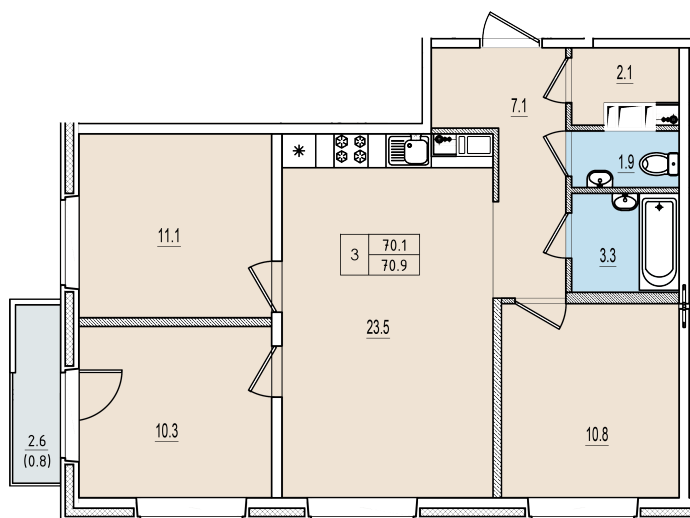

Трехкомнатная квартира №163 с видом во двор и на улицу. 8 этаж. Корпус 1

ЖК «Олимп»

[+7 \(8112\) 700-007](tel:+78112700007)

sale@scandidom.com

Планировка квартиры

Статус:	Забронирована
номер квартиры:	163
кол-во комнат:	3
общая площадь, м2 (без лоджии и балкона):	70,10 м ²
Город:	Псков
Жилой комплекс:	Олимп
высота потолка, м:	2,70
площадь балкона, м2:	0,80 м ²
жилая площадь:	32,20 м ²
площадь кухни:	23,50 м ²
площадь прихожей:	7,10 м ²
тип санузла:	раздельный
номер стояка:	5
площадь санузла:	5,20 м ²
Общая площадь:	70,90 м ²
этаж:	8
Секция (дом):	Корпус 1
Градус поворота компаса:	31

Генплан квартала

Расположение на этаже