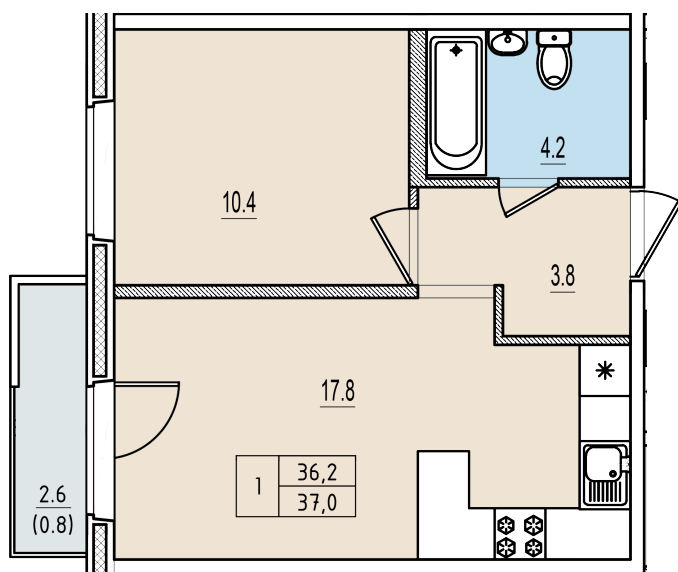

Однокомнатная квартира №164 с видом во двор. 8 этаж. Корпус 1

ЖК «Олимп»

[+7 \(8112\) 700-007](tel:+78112700007)

sale@scandidom.com

Планировка квартиры

Статус:	Свободна
номер квартиры:	164
кол-во комнат:	1
цена за квартиру, включая лоджию и балкон:	3 108 000 руб.
общая площадь, м2 (без лоджии и балкона):	36,20 м ²
Город:	Псков
Жилой комплекс:	Олимп
высота потолка, м:	2,70
площадь балкона, м2:	0,80 м ²
жилая площадь:	10,40 м ²
площадь кухни:	17,80 м ²
площадь прихожей:	3,80 м ²
тип санузла:	совмещенный
Цена за квадратный метр:	84 000 руб.
номер стояка:	6
площадь санузла:	4,20 м ²
Общая площадь:	37,00 м ²
этаж:	8
Секция (дом):	Корпус 1
Градус поворота компаса:	31

Генплан квартала

Расположение на этаже