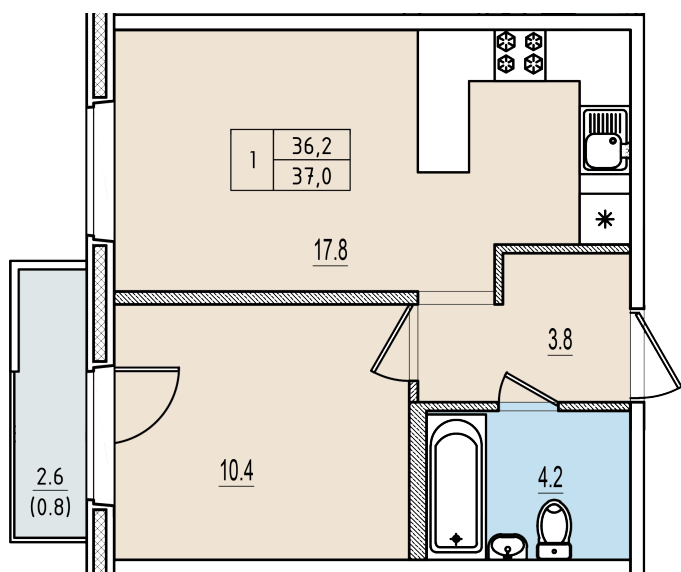

## Планировка квартиры

Статус:	Свободна
номер квартиры:	165
кол-во комнат:	1
цена за квартиру, включая лоджию и балкон:	3 108 000 руб.
общая площадь, м2 (без лоджии и балкона):	36,20 м <sup>2</sup>
Город:	Псков
Жилой комплекс:	Олимп
высота потолка, м:	2,70
площадь балкона, м2:	0,80 м <sup>2</sup>
жилая площадь:	10,40 м <sup>2</sup>
площадь кухни:	17,80 м <sup>2</sup>
площадь прихожей:	3,80 м <sup>2</sup>
тип санузла:	совмещенный
Цена за квадратный метр:	84 000 руб.
номер стояка:	7
площадь санузла:	4,20 м <sup>2</sup>
Общая площадь:	37,00 м <sup>2</sup>
этаж:	8
Секция (дом):	Корпус 1
Градус поворота компаса:	31

Генплан квартала

Расположение на этаже