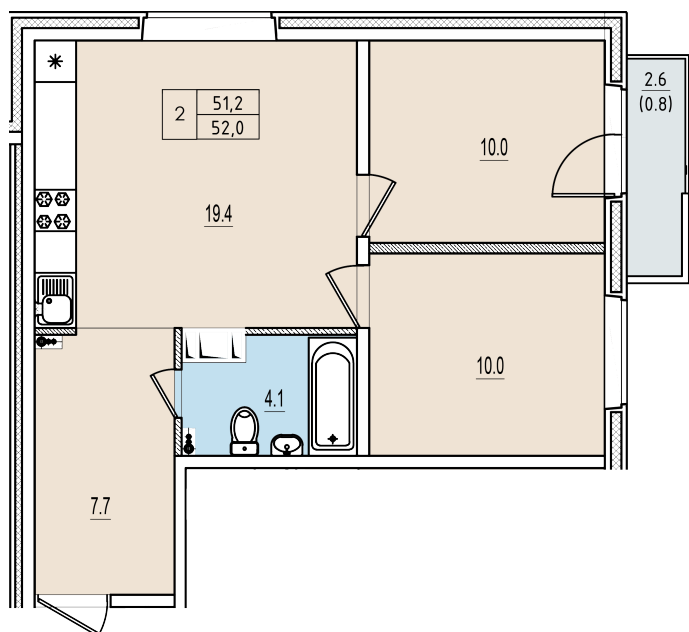

Двухкомнатная квартира №167 с видом во двор и на улицу. 9 этаж. Корпус 1

ЖК «Олимп»

[+7 \(8112\) 700-007](tel:+78112700007)

sale@scandidom.com

Планировка квартиры

Статус:	Продана
номер квартиры:	167
кол-во комнат:	2
общая площадь, м2 (без лоджии и балкона):	51,20 м ²
Город:	Псков
Жилой комплекс:	Олимп
высота потолка, м:	2,70
площадь балкона, м2:	0,80 м ²
жилая площадь:	20,00 м ²
площадь кухни:	19,40 м ²
площадь прихожей:	7,70 м ²
тип санузла:	совмещенный
номер стояка:	1
площадь санузла:	4,10 м ²
Общая площадь:	52,00 м ²
этаж:	9
Секция (дом):	Корпус 1
Градус поворота компаса:	31

Генплан квартала

Расположение на этаже