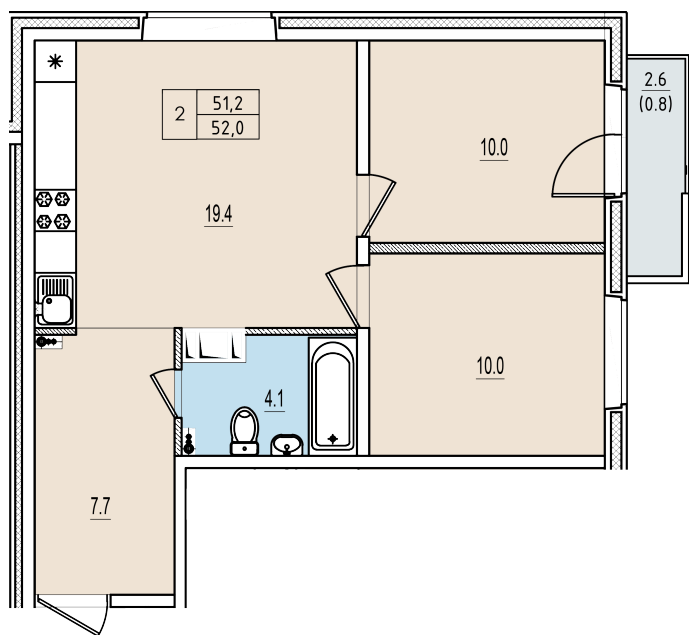

Двухкомнатная квартира №167 с видом во двор и на улицу. 9 этаж. Корпус 1

ЖК «Олимп»

[+7 \(8112\) 700-007](tel:+78112700007)

sale@scandidom.com

Планировка квартиры

Статус:	Продана
номер квартиры:	167
кол-во комнат:	2
общая площадь, м2 (без лоджии и балкона):	51,20 м ²
Город:	Псков
Жилой комплекс:	Олимп
высота потолка, м:	2,70
площадь балкона, м2:	0,80 м ²
жилая площадь:	20,00 м ²
площадь кухни:	19,40 м ²
площадь прихожей:	7,70 м ²
тип санузла:	совмещенный
номер стояка:	1
площадь санузла:	4,10 м ²
Общая площадь:	52,00 м ²
этаж:	9
Секция (дом):	Корпус 1
Градус поворота компаса:	31

Генплан квартала

Расположение на этаже