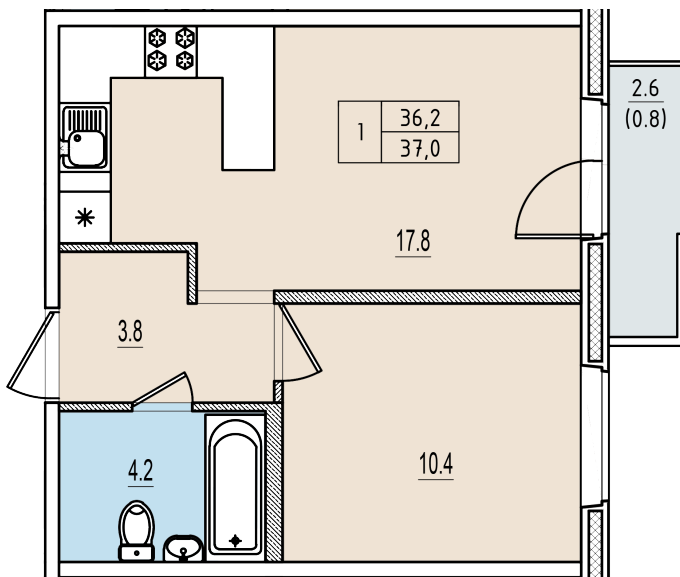

Однокомнатная квартира №168 с видом на улицу. 9 этаж. Корпус 1

ЖК «Олимп»

[+7 \(8112\) 700-007](tel:+7(8112)700-007)

sale@scandidom.com

Планировка квартиры

Статус:	Продана
номер квартиры:	168
кол-во комнат:	1
общая площадь, м2 (без лоджии и балкона):	36,20 м ²
Город:	Псков
Жилой комплекс:	Олимп
высота потолка, м:	2,70
площадь балкона, м2:	0,80 м ²
жилая площадь:	10,40 м ²
площадь кухни:	17,80 м ²
площадь прихожей:	3,80 м ²
тип санузла:	совмещенный
номер стояка:	2
площадь санузла:	4,20 м ²
Общая площадь:	37,00 м ²
этаж:	9
Секция (дом):	Корпус 1
Градус поворота компаса:	31

Генплан квартала

Расположение на этаже