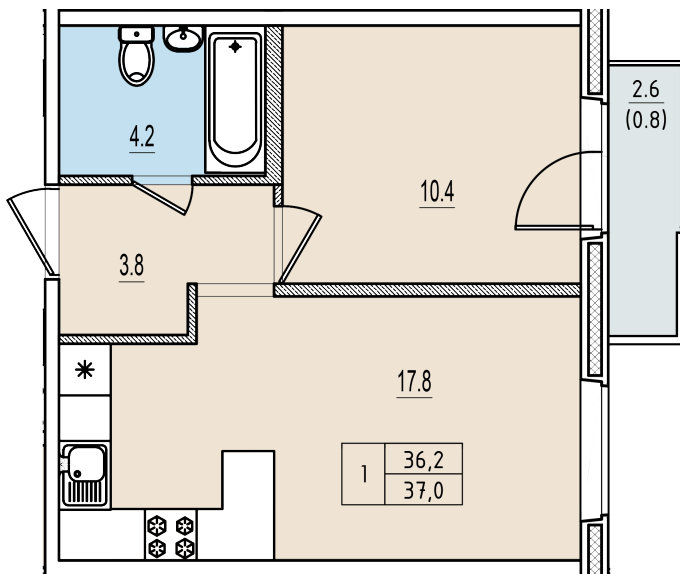

Однокомнатная квартира №169 с видом на улицу. 9 этаж. Корпус 1

ЖК «Олимп»

[+7 (8112) 700-007](tel:+7(8112)700-007)

sale@scandidom.com

Планировка квартиры

Статус:	Свободна
номер квартиры:	169
кол-во комнат:	1
цена за квартиру, включая лоджию и балкон:	3 108 000 руб.
общая площадь, м2 (без лоджии и балкона):	36,20 м²
Город:	Псков
Жилой комплекс:	Олимп
высота потолка, м:	2,70
площадь балкона, м2:	0,80 м²
жилая площадь:	10,40 м²
площадь кухни:	17,80 м²
площадь прихожей:	3,80 м²
тип санузла:	совмещенный
Цена за квадратный метр:	84 000 руб.
номер стояка:	3
площадь санузла:	4,20 м²
Общая площадь:	37,00 м²
этаж:	9
Секция (дом):	Корпус 1
Градус поворота компаса:	31

Генплан квартала

Расположение на этаже