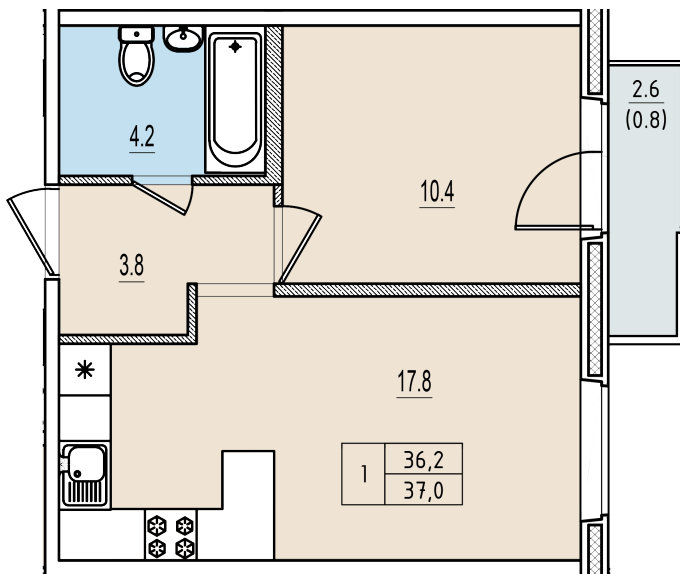

Однокомнатная квартира №169 с видом на улицу. 9 этаж. Корпус 1

ЖК «Олимп»

[+7 \(8112\) 700-007](tel:+7(8112)700-007)

sale@scandidom.com

Планировка квартиры

Статус:	Свободна
номер квартиры:	169
кол-во комнат:	1
цена за квартиру, включая лоджию и балкон:	3 108 000 руб.
общая площадь, м2 (без лоджии и балкона):	36,20 м ²
Город:	Псков
Жилой комплекс:	Олимп
высота потолка, м:	2,70
площадь балкона, м2:	0,80 м ²
жилая площадь:	10,40 м ²
площадь кухни:	17,80 м ²
площадь прихожей:	3,80 м ²
тип санузла:	совмещенный
Цена за квадратный метр:	84 000 руб.
номер стояка:	3
площадь санузла:	4,20 м ²
Общая площадь:	37,00 м ²
этаж:	9
Секция (дом):	Корпус 1
Градус поворота компаса:	31

Генплан квартала

Расположение на этаже