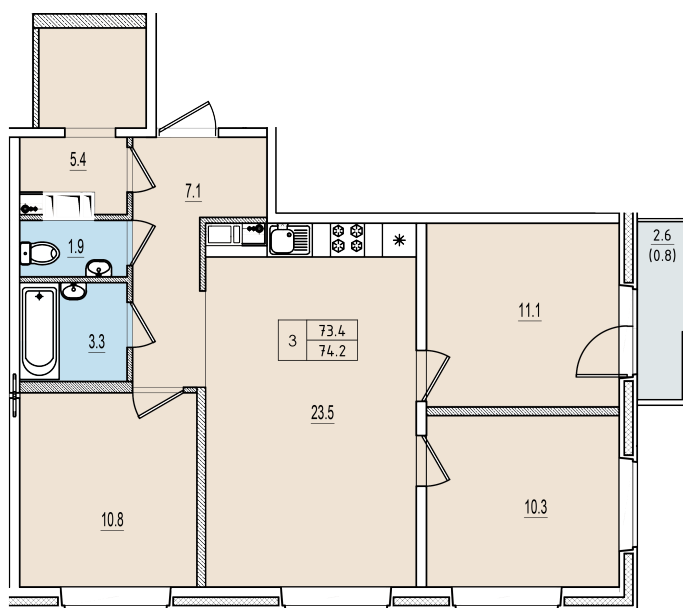

Трехкомнатная квартира №170 с видом на улицу. 9 этаж. Корпус 1

ЖК «Олимп»

[+7 \(8112\) 700-007](tel:+7(8112)700-007)

sale@scandidom.com

Планировка квартиры

Статус:	Забронирована
номер квартиры:	170
кол-во комнат:	3
общая площадь, м2 (без лоджии и балкона):	73,40 м ²
Город:	Псков
Жилой комплекс:	Олимп
высота потолка, м:	2,70
площадь балкона, м2:	0,80 м ²
жилая площадь:	32,20 м ²
площадь кухни:	23,50 м ²
площадь прихожей:	7,10 м ²
тип санузла:	раздельный
номер стояка:	4
площадь санузла:	5,20 м ²
Общая площадь:	74,20 м ²
этаж:	9
Секция (дом):	Корпус 1
Градус поворота компаса:	31

Генплан квартала

Расположение на этаже