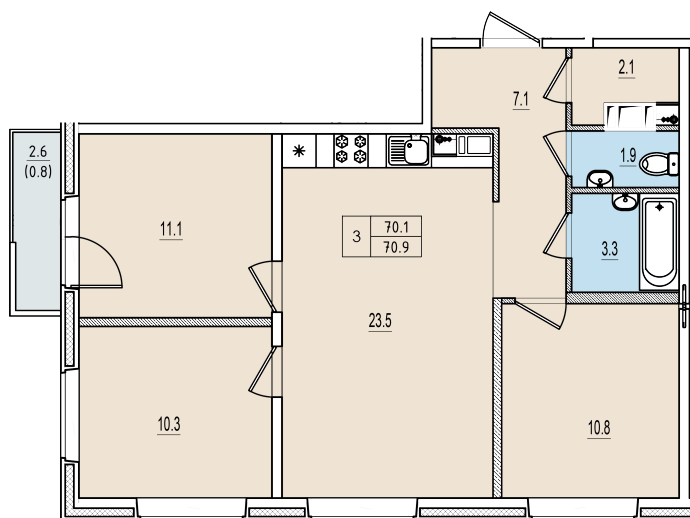

Трехкомнатная квартира №171 с видом во двор и на улицу. 9 этаж. Корпус 1

ЖК «Олимп»

[+7 \(8112\) 700-007](tel:+78112700007)

sale@scandidom.com

Планировка квартиры

Статус:	Продана
номер квартиры:	171
кол-во комнат:	3
общая площадь, м2 (без лоджии и балкона):	70,10 м ²
Город:	Псков
Жилой комплекс:	Олимп
высота потолка, м:	2,70
площадь балкона, м2:	0,80 м ²
жилая площадь:	32,20 м ²
площадь кухни:	23,50 м ²
площадь прихожей:	7,10 м ²
тип санузла:	раздельный
номер стояка:	5
площадь санузла:	5,20 м ²
Общая площадь:	70,90 м ²
этаж:	9
Секция (дом):	Корпус 1
Градус поворота компаса:	31

Генплан квартала

Расположение на этаже