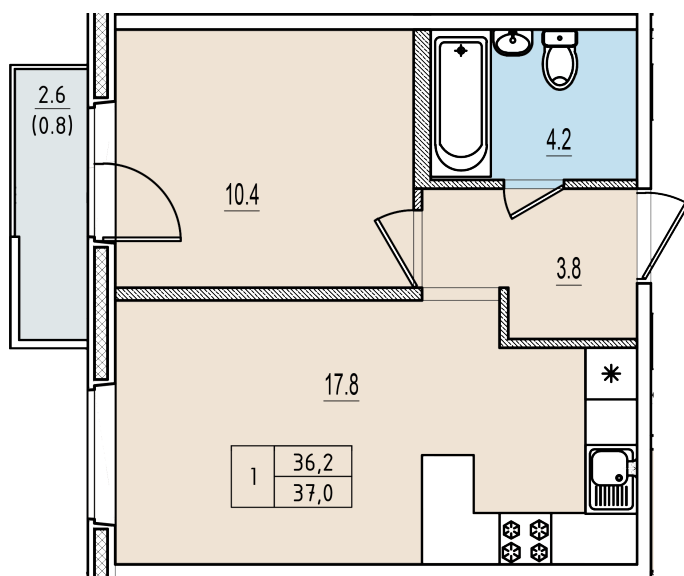

Однокомнатная квартира №172 с видом во двор. 9 этаж. Корпус 1

ЖК «Олимп»

[+7 \(8112\) 700-007](tel:+78112700007)

sale@scandidom.com

Планировка квартиры

Статус:	Свободна
номер квартиры:	172
кол-во комнат:	1
цена за квартиру, включая лоджию и балкон:	3 108 000 руб.
общая площадь, м ² (без лоджии и балкона):	36,20 м ²
Город:	Псков
Жилой комплекс:	Олимп
высота потолка, м:	2,70
площадь балкона, м ² :	0,80 м ²
жилая площадь:	10,40 м ²
площадь кухни:	17,80 м ²
площадь прихожей:	3,80 м ²
тип санузла:	совмещенный
Цена за квадратный метр:	84 000 руб.
номер стояка:	6
площадь санузла:	4,20 м ²
Общая площадь:	37,00 м ²
этаж:	9
Секция (дом):	Корпус 1
Градус поворота компаса:	31

Генплан квартала

Расположение на этаже