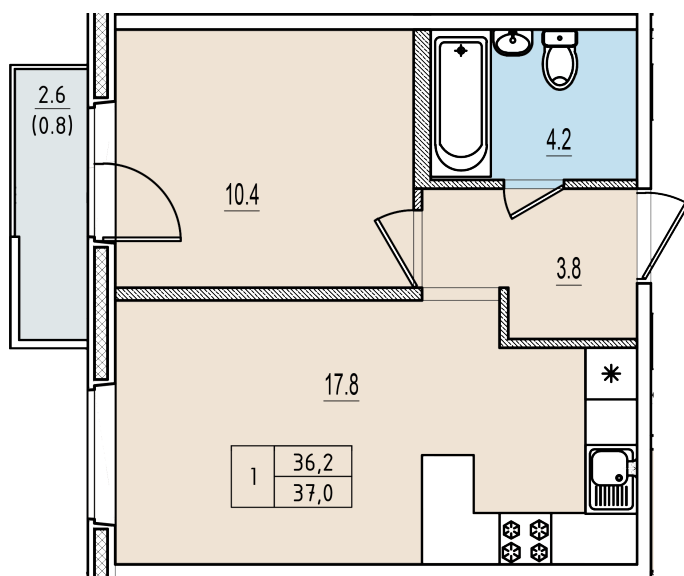

Однокомнатная квартира №172 с видом во двор. 9 этаж. Корпус 1

ЖК «Олимп»

[+7 \(8112\) 700-007](tel:+78112700007)

sale@scandidom.com

Планировка квартиры

Статус:	Свободна
номер квартиры:	172
кол-во комнат:	1
цена за квартиру, включая лоджию и балкон:	3 108 000 руб.
общая площадь, м2 (без лоджии и балкона):	36,20 м ²
Город:	Псков
Жилой комплекс:	Олимп
высота потолка, м:	2,70
площадь балкона, м2:	0,80 м ²
жилая площадь:	10,40 м ²
площадь кухни:	17,80 м ²
площадь прихожей:	3,80 м ²
тип санузла:	совмещенный
Цена за квадратный метр:	84 000 руб.
номер стояка:	6
площадь санузла:	4,20 м ²
Общая площадь:	37,00 м ²
этаж:	9
Секция (дом):	Корпус 1
Градус поворота компаса:	31

Генплан квартала

Расположение на этаже