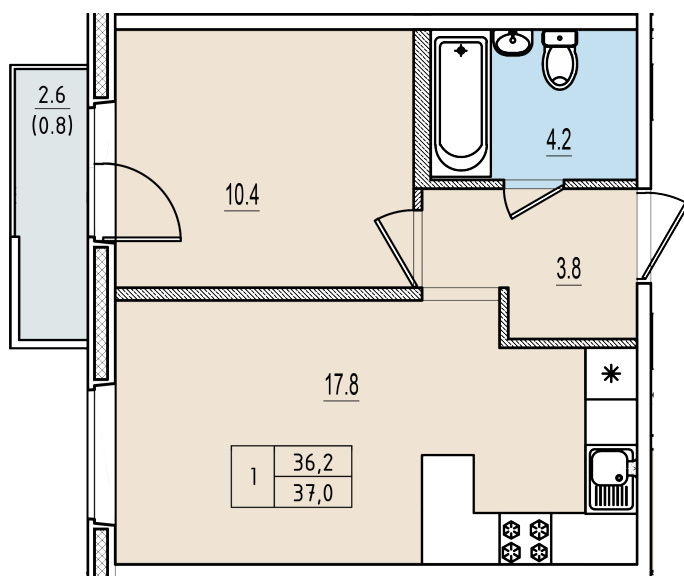

# Однокомнатная квартира №172 с видом во двор. 9 этаж. Корпус 1

ЖК «Олимп»

[+7 \(8112\) 700-007](tel:+7(8112)700-007)

[sale@scandidom.com](mailto:sale@scandidom.com)

## Планировка квартиры

Статус:	Продана
номер квартиры:	172
кол-во комнат:	1
общая площадь, м2 (без лоджии и балкона):	36,20 м <sup>2</sup>
Город:	Псков
Жилой комплекс:	Олимп
высота потолка, м:	2,70
площадь балкона, м2:	0,80 м <sup>2</sup>
жилая площадь:	10,40 м <sup>2</sup>
площадь кухни:	17,80 м <sup>2</sup>
площадь прихожей:	3,80 м <sup>2</sup>
тип санузла:	совмещенный
номер стояка:	6
площадь санузла:	4,20 м <sup>2</sup>
Общая площадь:	37,00 м <sup>2</sup>
Avito Описание:	Аггау
этаж:	9
Секция (дом):	Корпус 1
Градус поворота компаса:	31

## Генплан квартала

## Расположение на этаже