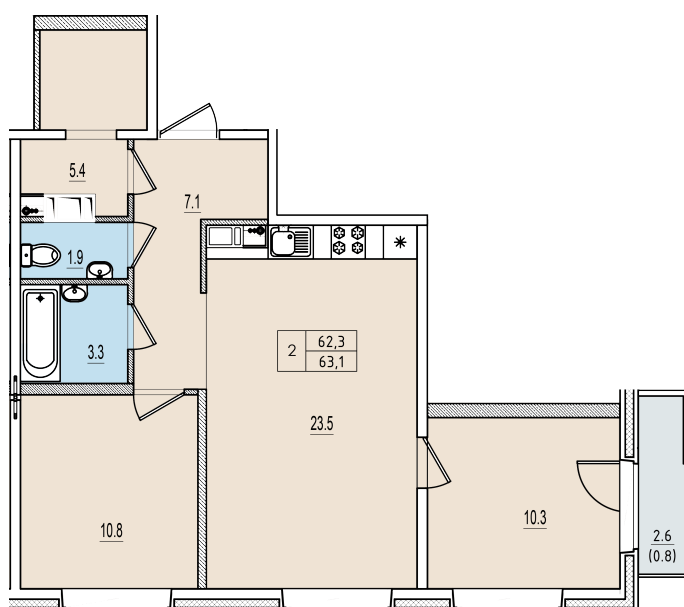

Двухкомнатная квартира №178 с видом на улицу. 10 этаж. Корпус 1

ЖК «Олимп»

[+7 \(8112\) 700-007](tel:+7(8112)700-007)

sale@scandidom.com

Планировка квартиры

Статус:	Продана
номер квартиры:	178
кол-во комнат:	2
общая площадь, м2 (без лоджии и балкона):	62,30 м ²
Город:	Псков
Жилой комплекс:	Олимп
высота потолка, м:	2,70
площадь балкона, м2:	0,80 м ²
жилая площадь:	21,10 м ²
площадь кухни:	23,50 м ²
площадь прихожей:	7,10 м ²
тип санузла:	раздельный
номер стояка:	4
площадь санузла:	5,20 м ²
Общая площадь:	63,10 м ²
этаж:	10
Секция (дом):	Корпус 1
Градус поворота компаса:	31

Генплан квартала

Расположение на этаже