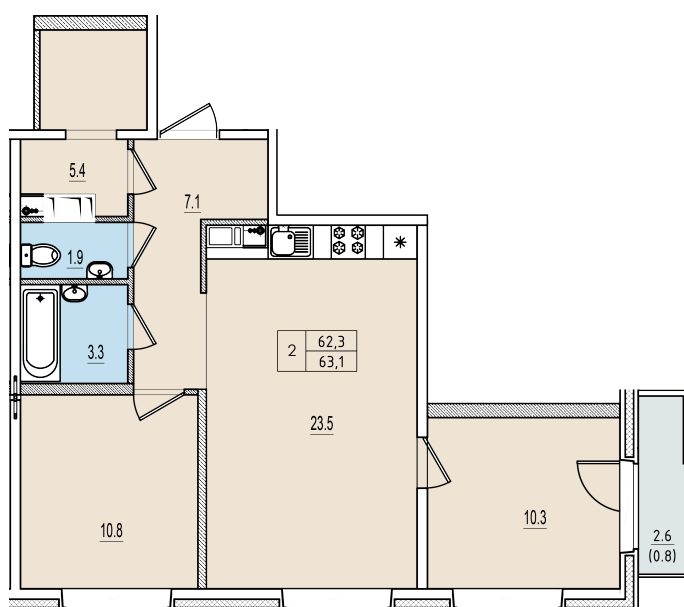

Двухкомнатная квартира №178 с видом на улицу. 10 этаж. Корпус 1

ЖК «Олимп»

[+7 \(8112\) 700-007](tel:+78112700007)

sale@scandidom.com

Планировка квартиры

Статус:	Продана
номер квартиры:	178
кол-во комнат:	2
общая площадь, м2 (без лоджии и балкона):	62,30 м ²
Город:	Псков
Жилой комплекс:	Олимп
высота потолка, м:	2,70
площадь балкона, м2:	0,80 м ²
жилая площадь:	21,10 м ²
площадь кухни:	23,50 м ²
площадь прихожей:	7,10 м ²
тип санузла:	раздельный
номер стояка:	4
площадь санузла:	5,20 м ²
Общая площадь:	63,10 м ²
этаж:	10
Секция (дом):	Корпус 1
Градус поворота компаса:	31

Генплан квартала

Расположение на этаже