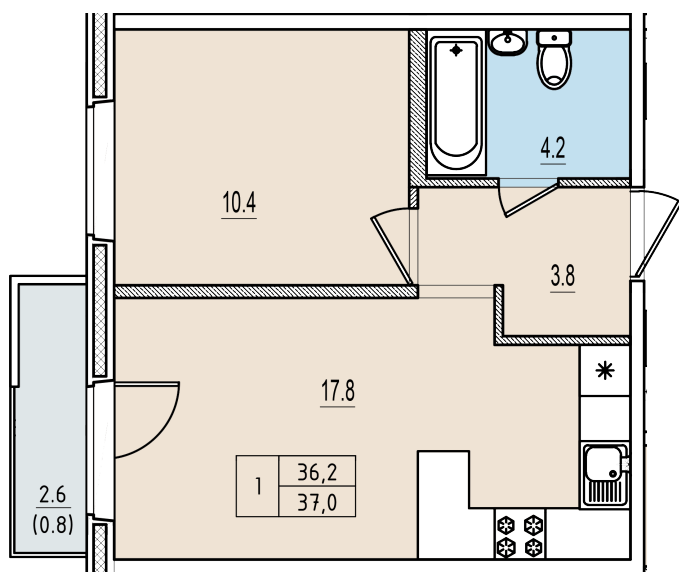

Однокомнатная квартира №180 с видом во двор. 10 этаж. Корпус 1

ЖК «Олимп»

[+7 \(8112\) 700-007](tel:+78112700007)

sale@scandidom.com

Планировка квартиры

Статус:	Свободна
номер квартиры:	180
кол-во комнат:	1
цена за квартиру, включая лоджию и балкон:	3 182 000 руб.
общая площадь, м2 (без лоджии и балкона):	36,20 м ²
Город:	Псков
Жилой комплекс:	Олимп
высота потолка, м:	2,70
площадь балкона, м2:	0,80 м ²
жилая площадь:	10,40 м ²
площадь кухни:	17,80 м ²
площадь прихожей:	3,80 м ²
тип санузла:	совмещенный
Цена за квадратный метр:	86 000 руб.
номер стояка:	6
площадь санузла:	4,20 м ²
Общая площадь:	37,00 м ²
этаж:	10
Секция (дом):	Корпус 1
Градус поворота компаса:	31

Генплан квартала

Расположение на этаже