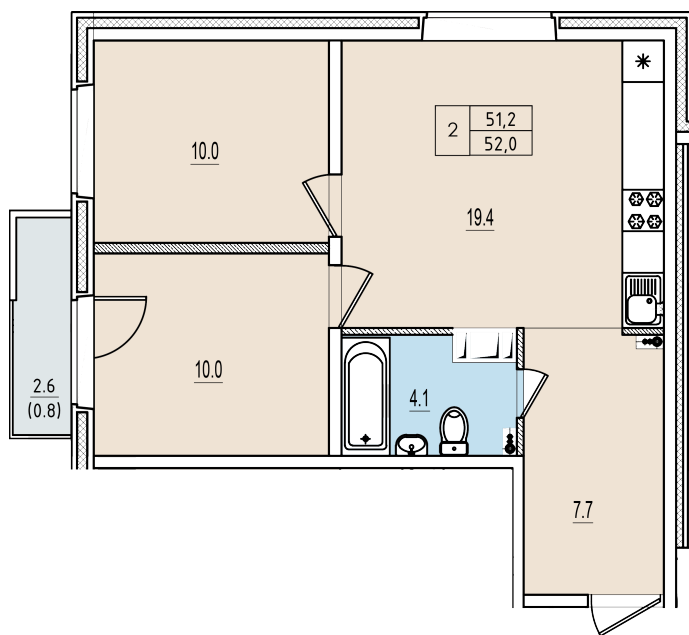

Двухкомнатная квартира №182 с видом во двор. 10 этаж. Корпус 1

ЖК «Олимп»

[+7 \(8112\) 700-007](tel:+78112700007)

sale@scandidom.com

Планировка квартиры

Статус:	Свободна
номер квартиры:	182
кол-во комнат:	2
цена за квартиру, включая лоджию и балкон:	4 316 000 руб.
общая площадь, м2 (без лоджии и балкона):	51,20 м ²
Город:	Псков
Жилой комплекс:	Олимп
высота потолка, м:	2,70
площадь балкона, м2:	0,80 м ²
жилая площадь:	20,00 м ²
площадь кухни:	19,40 м ²
площадь прихожей:	7,70 м ²
тип санузла:	совмещенный
Цена за квадратный метр:	83 000 руб.
номер стояка:	8
площадь санузла:	4,10 м ²
Общая площадь:	52,00 м ²
этаж:	10
Секция (дом):	Корпус 1
Градус поворота компаса:	31

Генплан квартала

Расположение на этаже