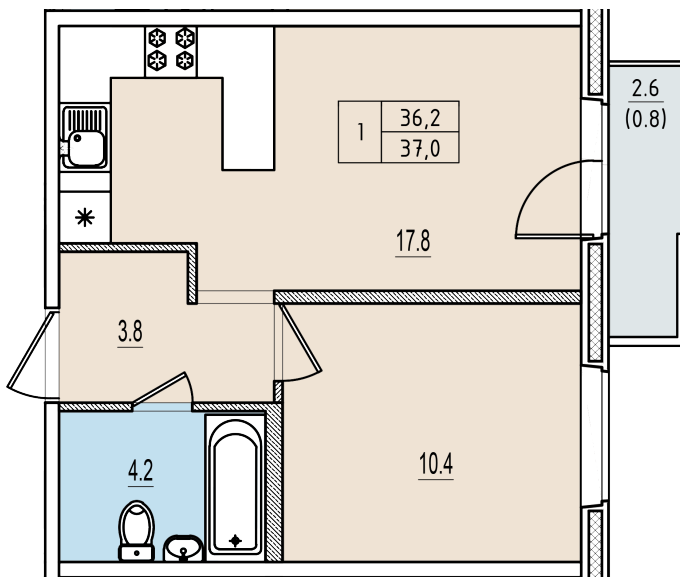

Однокомнатная квартира №184 с видом на улицу. 11 этаж. Корпус 1

ЖК «Олимп»

[+7 \(8112\) 700-007](tel:+7(8112)700-007)

sale@scandidom.com

Планировка квартиры

Статус:	Забронирована
номер квартиры:	184
кол-во комнат:	1
общая площадь, м2 (без лоджии и балкона):	36,20 м ²
Город:	Псков
Жилой комплекс:	Олимп
высота потолка, м:	2,70
площадь балкона, м2:	0,80 м ²
жилая площадь:	10,40 м ²
площадь кухни:	17,80 м ²
площадь прихожей:	3,80 м ²
тип санузла:	совмещенный
номер стояка:	2
площадь санузла:	4,20 м ²
Общая площадь:	37,00 м ²
этаж:	11
Секция (дом):	Корпус 1
Градус поворота компаса:	31

Генплан квартала

Расположение на этаже