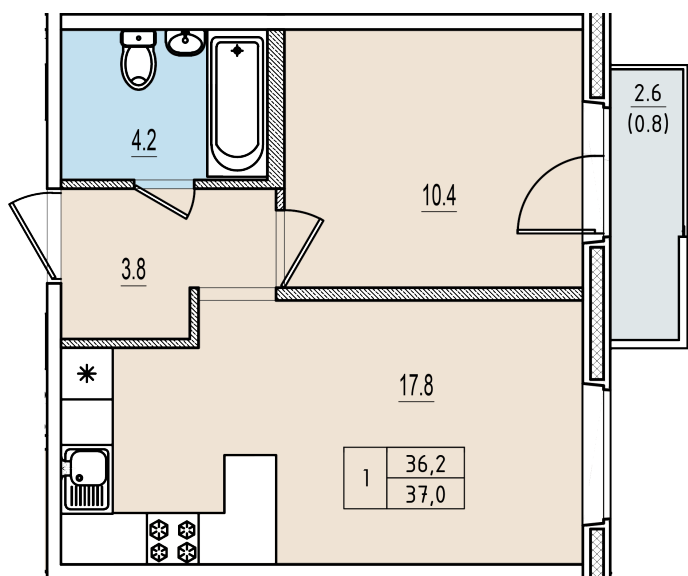

Однокомнатная квартира №185 с видом на улицу. 11 этаж. Корпус 1

ЖК «Олимп»

[+7 \(8112\) 700-007](tel:+78112700007)

sale@scandidom.com

Планировка квартиры

Статус:	Свободна
номер квартиры:	185
кол-во комнат:	1
цена за квартиру, включая лоджию и балкон:	3 182 000 руб.
общая площадь, м2 (без лоджии и балкона):	36,20 м ²
Город:	Псков
Жилой комплекс:	Олимп
высота потолка, м:	2,70
площадь балкона, м2:	0,80 м ²
жилая площадь:	10,40 м ²
площадь кухни:	17,80 м ²
площадь прихожей:	3,80 м ²
тип санузла:	совмещенный
Цена за квадратный метр:	86 000 руб.
номер стояка:	3
площадь санузла:	4,20 м ²
Общая площадь:	37,00 м ²
этаж:	11
Секция (дом):	Корпус 1
Градус поворота компаса:	31

Генплан квартала

Расположение на этаже