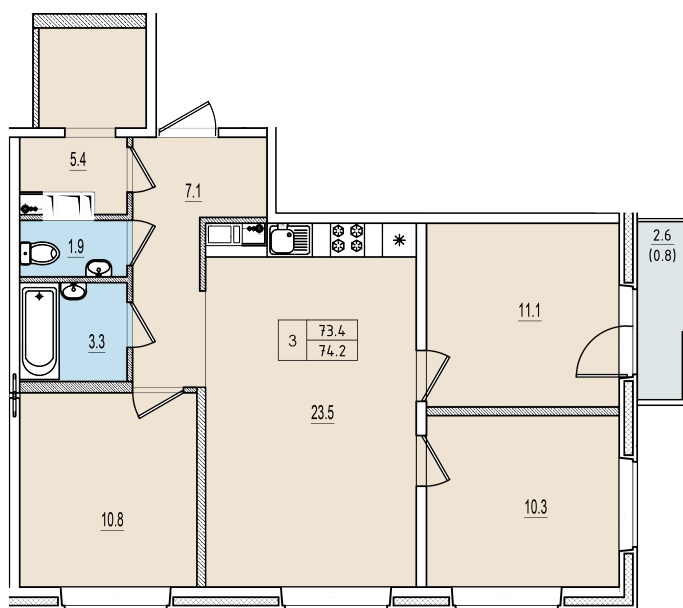

Трехкомнатная квартира №186 с видом на улицу. 11 этаж. Корпус 1

ЖК «Олимп»

[+7 \(8112\) 700-007](tel:+7(8112)700-007)

sale@scandidom.com

Планировка квартиры

Статус:	Продана
номер квартиры:	186
кол-во комнат:	3
общая площадь, м2 (без лоджии и балкона):	73,40 м ²
Город:	Псков
Жилой комплекс:	Олимп
высота потолка, м:	2,70
площадь балкона, м2:	0,80 м ²
жилая площадь:	32,20 м ²
площадь кухни:	23,50 м ²
площадь прихожей:	7,10 м ²
тип санузла:	раздельный
номер стояка:	4
площадь санузла:	5,20 м ²
Общая площадь:	74,20 м ²
этаж:	11
Секция (дом):	Корпус 1
Градус поворота компаса:	31

Генплан квартала

Расположение на этаже