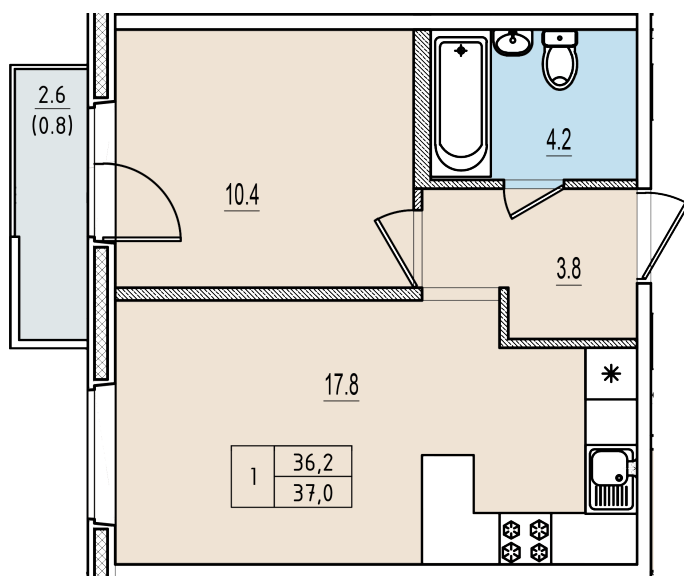

Однокомнатная квартира №188 с видом во двор. 11 этаж. Корпус 1

ЖК «Олимп»

[+7 \(8112\) 700-007](tel:+78112700007)

sale@scandidom.com

Планировка квартиры

Статус:	Свободна
номер квартиры:	188
кол-во комнат:	1
цена за квартиру, включая лоджию и балкон:	3 182 000 руб.
общая площадь, м2 (без лоджии и балкона):	36,20 м ²
Город:	Псков
Жилой комплекс:	Олимп
высота потолка, м:	2,70
площадь балкона, м2:	0,80 м ²
жилая площадь:	10,40 м ²
площадь кухни:	17,80 м ²
площадь прихожей:	3,80 м ²
тип санузла:	совмещенный
Цена за квадратный метр:	86 000 руб.
номер стояка:	6
площадь санузла:	4,20 м ²
Общая площадь:	37,00 м ²
этаж:	11
Секция (дом):	Корпус 1
Градус поворота компаса:	31

Генплан квартала

Расположение на этаже