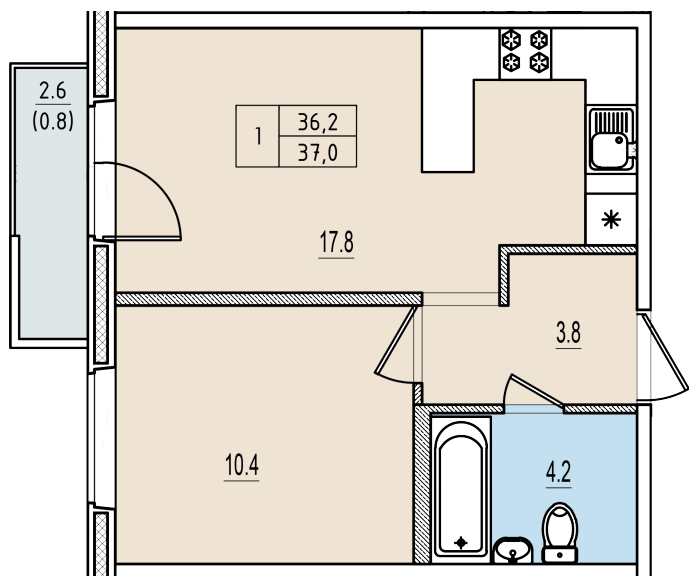

Однокомнатная квартира №189 с видом во двор. 11 этаж. Корпус 1

ЖК «Олимп»

[+7 \(8112\) 700-007](tel:+7(8112)700-007)

sale@scandidom.com

Планировка квартиры

| | |
|--|----------------------|
| Статус: | Продана |
| номер квартиры: | 189 |
| кол-во комнат: | 1 |
| общая площадь, м2 (без лоджии и балкона): | 36,20 м ² |
| Город: | Псков |
| Жилой комплекс: | Олимп |
| высота потолка, м: | 2,70 |
| площадь балкона, м2: | 0,80 м ² |
| жилая площадь: | 10,40 м ² |
| площадь кухни: | 17,80 м ² |
| площадь прихожей: | 3,80 м ² |
| тип санузла: | совмещенный |
| номер стояка: | 7 |
| площадь санузла: | 4,20 м ² |
| Общая площадь: | 37,00 м ² |
| этаж: | 11 |
| Секция (дом): | Корпус 1 |
| Градус поворота компаса: | 31 |

Генплан квартала

Расположение на этаже