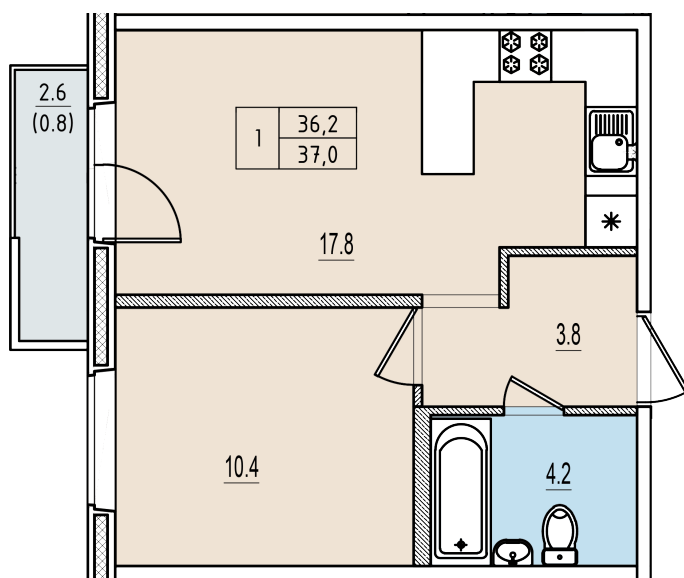

Однокомнатная квартира №189 с видом во двор. 11 этаж. Корпус 1

ЖК «Олимп»

[+7 \(8112\) 700-007](tel:+78112700007)

sale@scandidom.com

Планировка квартиры

Статус:	Продана
номер квартиры:	189
кол-во комнат:	1
общая площадь, м2 (без лоджии и балкона):	36,20 м ²
Город:	Псков
Жилой комплекс:	Олимп
высота потолка, м:	2,70
площадь балкона, м2:	0,80 м ²
жилая площадь:	10,40 м ²
площадь кухни:	17,80 м ²
площадь прихожей:	3,80 м ²
тип санузла:	совмещенный
номер стояка:	7
площадь санузла:	4,20 м ²
Общая площадь:	37,00 м ²
этаж:	11
Секция (дом):	Корпус 1
Градус поворота компаса:	31

Генплан квартала

Расположение на этаже