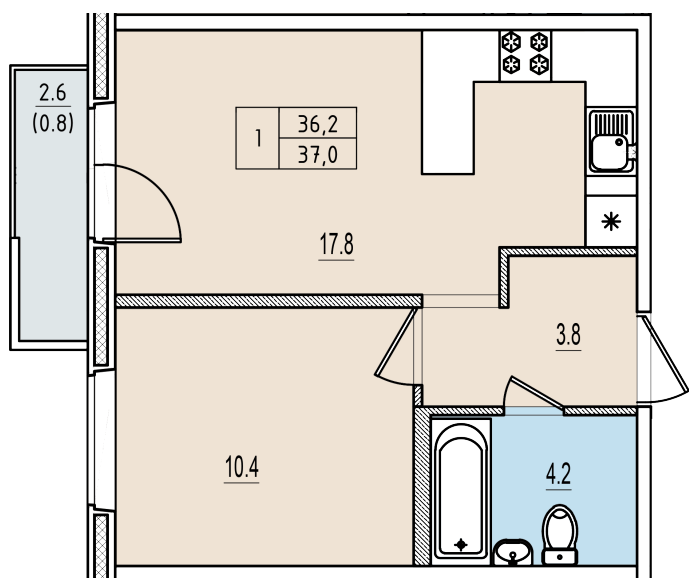

## Планировка квартиры

Статус:	Продана
номер квартиры:	189
кол-во комнат:	1
общая площадь, м2 (без лоджии и балкона):	36,20 м <sup>2</sup>
Город:	Псков
Жилой комплекс:	Олимп
высота потолка, м:	2,70
площадь балкона, м2:	0,80 м <sup>2</sup>
жилая площадь:	10,40 м <sup>2</sup>
площадь кухни:	17,80 м <sup>2</sup>
площадь прихожей:	3,80 м <sup>2</sup>
тип санузла:	совмещенный
номер стояка:	7
площадь санузла:	4,20 м <sup>2</sup>
Общая площадь:	37,00 м <sup>2</sup>
этаж:	11
Секция (дом):	Корпус 1
Градус поворота компаса:	31

## Расположение на этаже