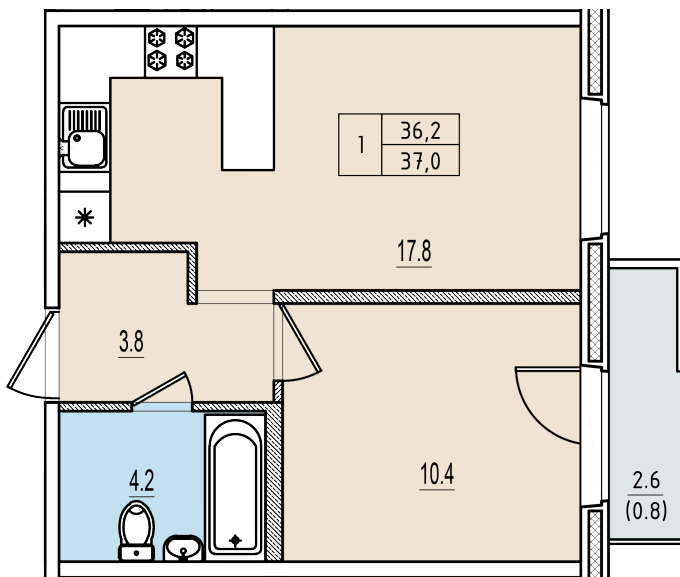

Однокомнатная квартира №192 с видом на улицу. 12 этаж. Корпус 1

ЖК «Олимп»

[+7 \(8112\) 700-007](tel:+7(8112)700-007)

sale@scandidom.com

Планировка квартиры

| | |
|--|----------------------|
| Статус: | Свободна |
| номер квартиры: | 192 |
| кол-во комнат: | 1 |
| цена за квартиру, включая лоджию и балкон: | 3 293 000 руб. |
| общая площадь, м2 (без лоджии и балкона): | 36,20 м ² |
| Город: | Псков |
| Жилой комплекс: | Олимп |
| высота потолка, м: | 3,70 |
| площадь балкона, м2: | 0,80 м ² |
| жилая площадь: | 10,40 м ² |
| площадь кухни: | 17,80 м ² |
| площадь прихожей: | 3,80 м ² |
| тип санузла: | совмещенный |
| Цена за квадратный метр: | 89 000 руб. |
| номер стояка: | 2 |
| площадь санузла: | 4,20 м ² |
| Общая площадь: | 37,00 м ² |
| этаж: | 12 |
| Секция (дом): | Корпус 1 |
| Градус поворота компаса: | 31 |

Генплан квартала

Расположение на этаже