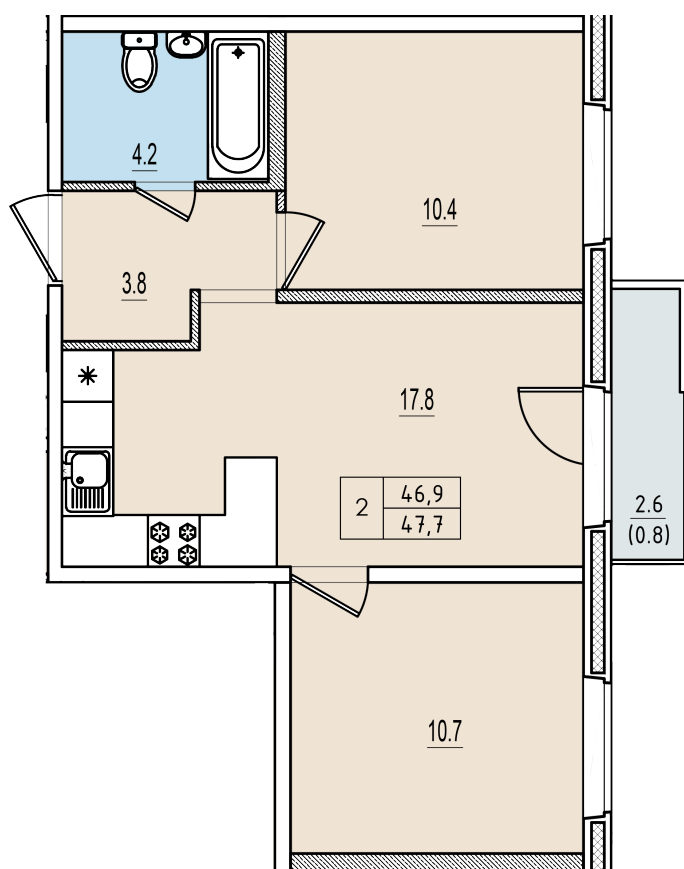

Двухкомнатная квартира №193 с видом на улицу. 12 этаж. Корпус 1

ЖК «Олимп»

[+7 \(8112\) 700-007](tel:+7(8112)700-007)

sale@scandidom.com

Планировка квартиры

Статус:	Продана
номер квартиры:	193
кол-во комнат:	2
общая площадь, м2 (без лоджии и балкона):	46,90 м ²
Город:	Псков
Жилой комплекс:	Олимп
высота потолка, м:	4,70
площадь балкона, м2:	0,80 м ²
жилая площадь:	21,10 м ²
площадь кухни:	17,80 м ²
площадь прихожей:	3,80 м ²
тип санузла:	совмещенный
номер стояка:	3
площадь санузла:	4,20 м ²
Общая площадь:	47,70 м ²
этаж:	12
Секция (дом):	Корпус 1
Градус поворота компаса:	31

Генплан квартала

Расположение на этаже