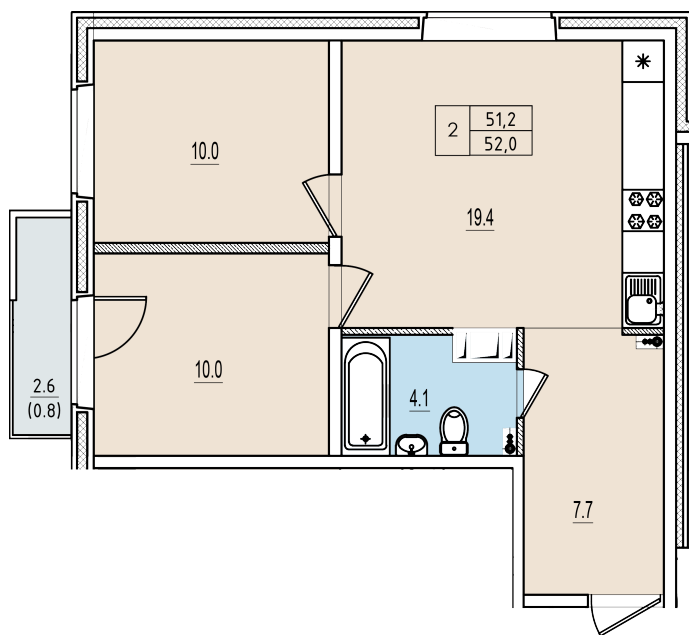

Двухкомнатная квартира №198 с видом во двор. 12 этаж. Корпус 1

ЖК «Олимп»

[+7 \(8112\) 700-007](tel:+78112700007)

sale@scandidom.com

Планировка квартиры

Статус:	Забронирована
номер квартиры:	198
кол-во комнат:	2
общая площадь, м2 (без лоджии и балкона):	51,20 м ²
Город:	Псков
Жилой комплекс:	Олимп
высота потолка, м:	9,70
площадь балкона, м2:	0,80 м ²
жилая площадь:	20,00 м ²
площадь кухни:	19,40 м ²
площадь прихожей:	7,70 м ²
тип санузла:	совмещенный
номер стояка:	8
площадь санузла:	4,10 м ²
Общая площадь:	52,00 м ²
этаж:	12
Секция (дом):	Корпус 1
Градус поворота компаса:	31

Генплан квартала

Расположение на этаже