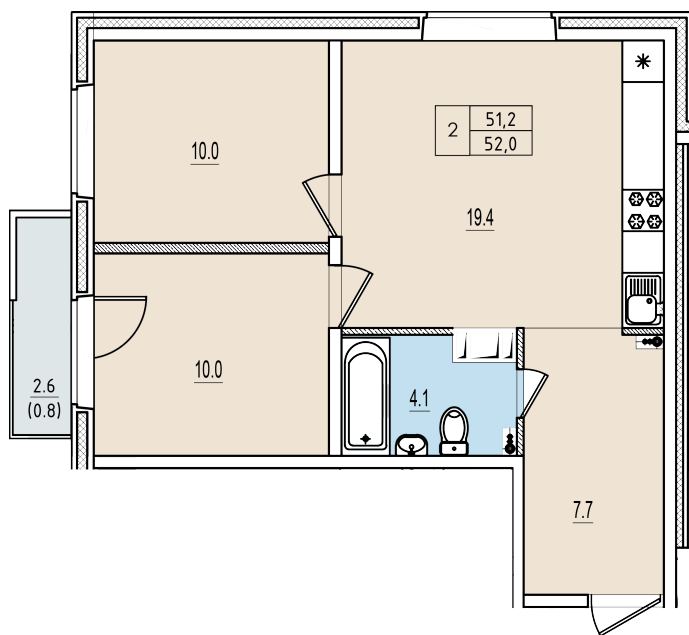

Двухкомнатная квартира №198 с видом во двор. 12 этаж. Корпус 1

ЖК «Олимп»

[+7 \(8112\) 700-007](tel:+78112700007)

sale@scandidom.com

Планировка квартиры

Статус:	Свободна
номер квартиры:	198
кол-во комнат:	2
цена за квартиру, включая лоджию и балкон:	4 420 000 руб.
общая площадь, м2 (без лоджии и балкона):	51,20 м ²
Город:	Псков
Жилой комплекс:	Олимп
высота потолка, м:	9,70
площадь балкона, м2:	0,80 м ²
жилая площадь:	20,00 м ²
площадь кухни:	19,40 м ²
площадь прихожей:	7,70 м ²
тип санузла:	совмещенный
Цена за квадратный метр:	85 000 руб.
номер стояка:	8
площадь санузла:	4,10 м ²
Общая площадь:	52,00 м ²
этаж:	12
Секция (дом):	Корпус 1
Градус поворота компаса:	31

Генплан квартала

Расположение на этаже