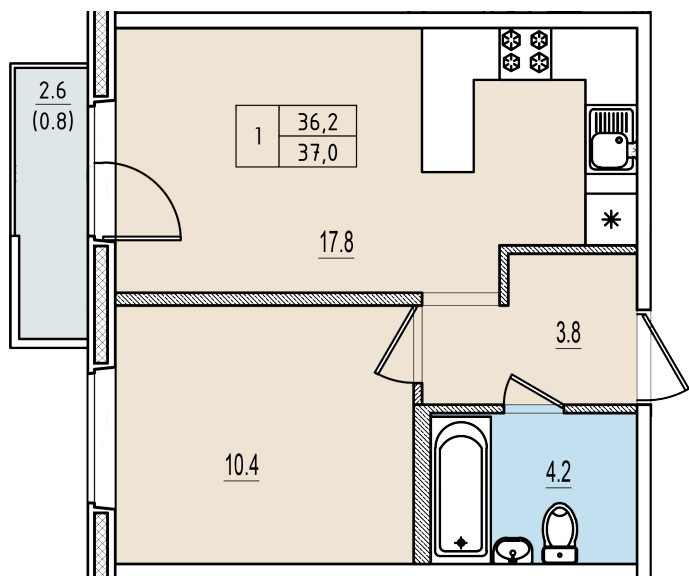

Однокомнатная квартира №205 с видом во двор. 13 этаж. Корпус 1

ЖК «Олимп»

[+7 \(8112\) 700-007](tel:+78112700007)

sale@scandidom.com

Планировка квартиры

Статус:	Забронирована
номер квартиры:	205
кол-во комнат:	1
общая площадь, м2 (без лоджии и балкона):	36,20 м ²
Город:	Псков
Жилой комплекс:	Олимп
высота потолка, м:	16,70
площадь балкона, м2:	0,80 м ²
жилая площадь:	10,40 м ²
площадь кухни:	17,80 м ²
площадь прихожей:	3,80 м ²
тип санузла:	совмещенный
номер стояка:	7
площадь санузла:	4,20 м ²
Общая площадь:	37,00 м ²
этаж:	13
Секция (дом):	Корпус 1
Градус поворота компаса:	31

Генплан квартала

Расположение на этаже