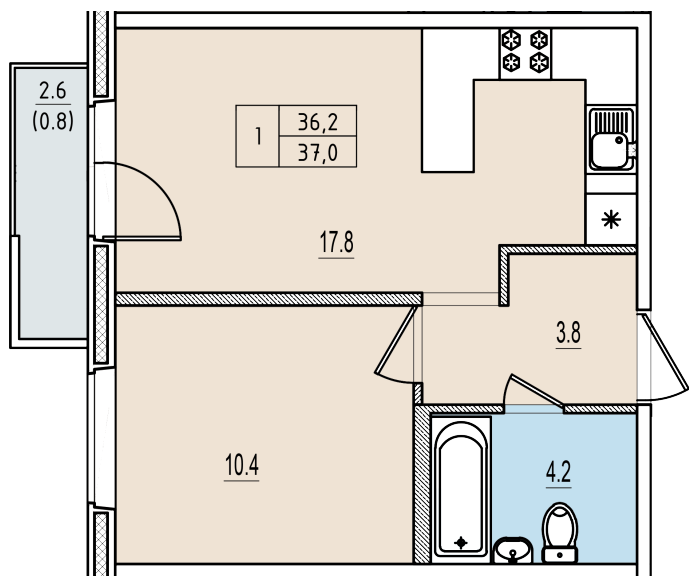

Однокомнатная квартира №205 с видом во двор. 13 этаж. Корпус 1

ЖК «Олимп»

[+7 \(8112\) 700-007](tel:+7(8112)700-007)

sale@scandidom.com

Планировка квартиры

Статус:	Забронирована
номер квартиры:	205
кол-во комнат:	1
общая площадь, м2 (без лоджии и балкона):	36,20 м ²
Город:	Псков
Жилой комплекс:	Олимп
высота потолка, м:	16,70
площадь балкона, м2:	0,80 м ²
жилая площадь:	10,40 м ²
площадь кухни:	17,80 м ²
площадь прихожей:	3,80 м ²
тип санузла:	совмещенный
номер стояка:	7
площадь санузла:	4,20 м ²
Общая площадь:	37,00 м ²
этаж:	13
Секция (дом):	Корпус 1
Градус поворота компаса:	31

Генплан квартала

Расположение на этаже