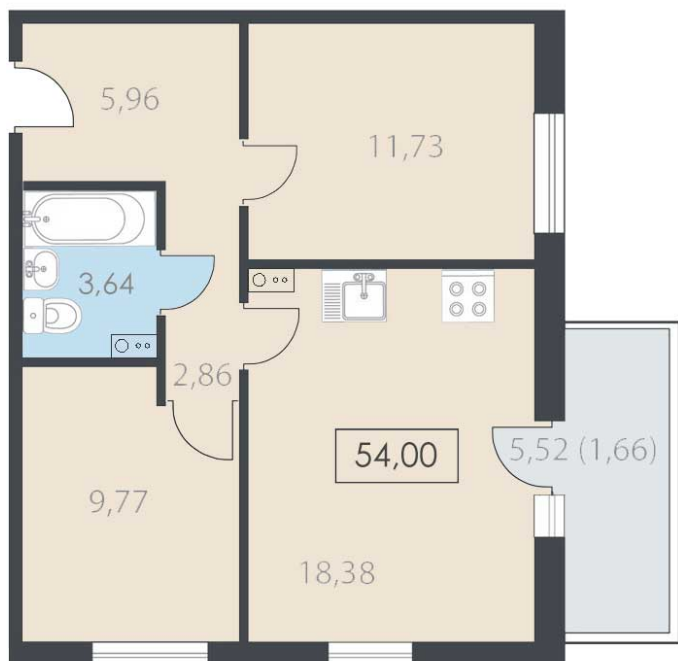

Двухкомнатная квартира №102 с видом во двор и на улицу. 3 этаж. Подъезд 3

ЖК «Завеличенская 18»

[+7 \(8112\) 700-007](tel:+7(8112)700-007)

sale@scandidom.com

Планировка квартиры

Статус:	Продана
номер квартиры:	102
кол-во комнат:	2
общая площадь, м2 (без лоджии и балкона):	52,34 м ²
Город:	Псков
Жилой комплекс:	Завеличенская 18
высота потолка, м:	2,70
площадь балкона, м2:	1,66 м ²
жилая площадь:	21,50 м ²
площадь кухни:	18,38 м ²
площадь прихожей:	8,82 м ²
тип санузла:	совмещенный
номер стояка:	2
площадь санузла:	3,64 м ²
Общая площадь:	54,00 м ²
этаж:	3
Секция (дом):	Подъезд 3

Генплан квартала

Расположение на этаже