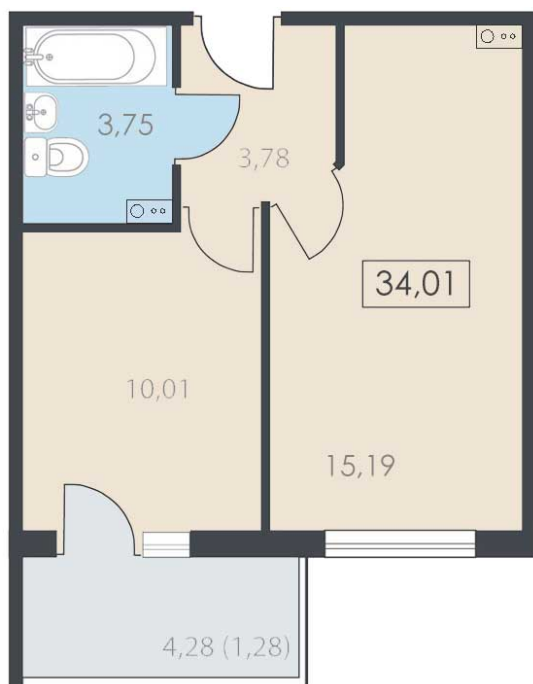

Однокомнатная квартира №108 с видом во двор. 4 этаж. Подъезд 3

ЖК «Завеличенская 18»

[+7 \(8112\) 700-007](tel:+78112700007)

sale@scandidom.com

Планировка квартиры

Статус:	Продана
номер квартиры:	108
кол-во комнат:	1
общая площадь, м2 (без лоджии и балкона):	32,73 м ²
Город:	Псков
Жилой комплекс:	Завеличенская 18
высота потолка, м:	2,70
площадь балкона, м2:	1,28 м ²
жилая площадь:	10,01 м ²
площадь кухни:	15,19 м ²
площадь прихожей:	3,78 м ²
тип санузла:	совмещенный
номер стояка:	3
площадь санузла:	3,75 м ²
Общая площадь:	34,01 м ²
этаж:	4
Секция (дом):	Подъезд 3

Генплан квартала

Расположение на этаже