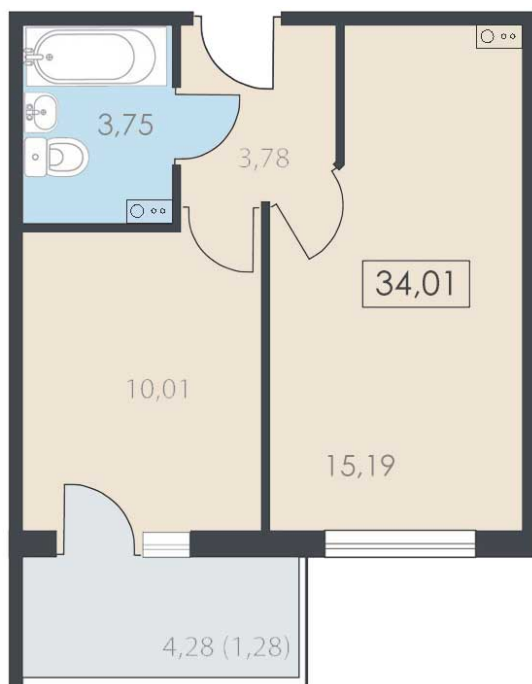

Однокомнатная квартира №108 с видом во двор. 4 этаж. Подъезд 3

ЖК «Завеличенская 18»

[+7 \(8112\) 700-007](tel:+78112700007)

sale@scandidom.com

Планировка квартиры

Статус:	Продана
номер квартиры:	108
кол-во комнат:	1
общая площадь, м2 (без лоджии и балкона):	32,73 м ²
Город:	Псков
Жилой комплекс:	Завеличенская 18
высота потолка, м:	2,70
площадь балкона, м2:	1,28 м ²
жилая площадь:	10,01 м ²
площадь кухни:	15,19 м ²
площадь прихожей:	3,78 м ²
тип санузла:	совмещенный
номер стояка:	3
площадь санузла:	3,75 м ²
Общая площадь:	34,01 м ²
этаж:	4
Секция (дом):	Подъезд 3

Генплан квартала

Расположение на этаже