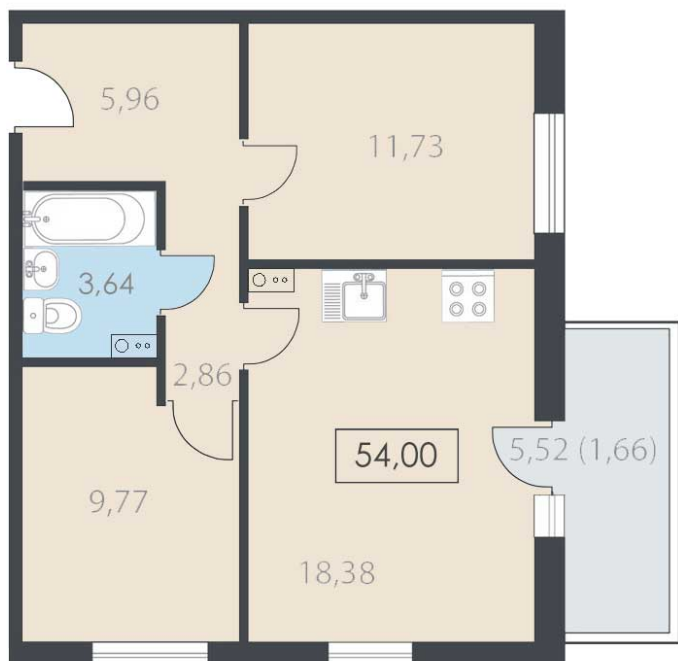

Двухкомнатная квартира №117 с видом во двор и на улицу. 6 этаж. Подъезд 3

ЖК «Завеличенская 18»

[+7 \(8112\) 700-007](tel:+7(8112)700-007)

sale@scandidom.com

Планировка квартиры

| | |
|---|----------------------|
| Статус: | Продана |
| номер квартиры: | 117 |
| кол-во комнат: | 2 |
| общая площадь, м2 (без лоджии и балкона): | 52,34 м ² |
| Город: | Псков |
| Жилой комплекс: | Завеличенская 18 |
| высота потолка, м: | 2,70 |
| площадь балкона, м2: | 1,66 м ² |
| жилая площадь: | 21,50 м ² |
| площадь кухни: | 18,38 м ² |
| площадь прихожей: | 8,82 м ² |
| тип санузла: | совмещенный |
| номер стояка: | 2 |
| площадь санузла: | 3,64 м ² |
| Общая площадь: | 54,00 м ² |
| этаж: | 6 |
| Секция (дом): | Подъезд 3 |

Генплан квартала

Расположение на этаже