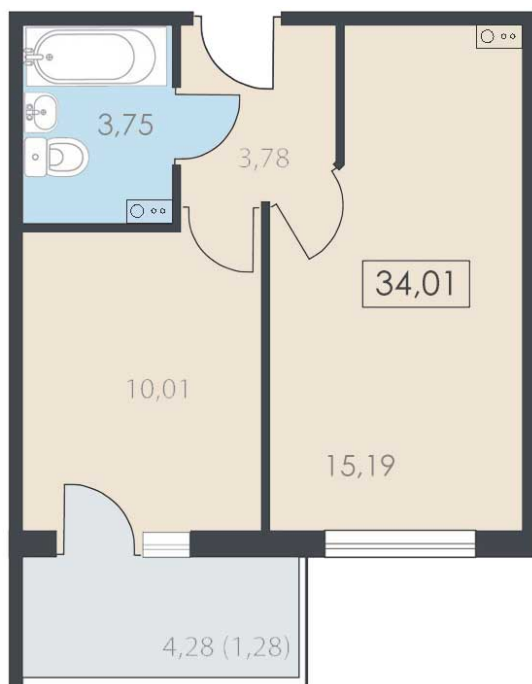

Однокомнатная квартира №118 с видом во двор. 6 этаж. Подъезд 3

ЖК «Завеличенская 18»

[+7 \(8112\) 700-007](tel:+7(8112)700-007)

sale@scandidom.com

Планировка квартиры

Статус:	Продана
номер квартиры:	118
кол-во комнат:	1
общая площадь, м2 (без лоджии и балкона):	32,73 м ²
Город:	Псков
Жилой комплекс:	Завеличенская 18
высота потолка, м:	2,70
площадь балкона, м2:	1,28 м ²
жилая площадь:	10,01 м ²
площадь кухни:	15,19 м ²
площадь прихожей:	3,78 м ²
тип санузла:	совмещенный
номер стояка:	3
площадь санузла:	3,75 м ²
Общая площадь:	34,01 м ²
этаж:	6
Секция (дом):	Подъезд 3

Генплан квартала

Расположение на этаже