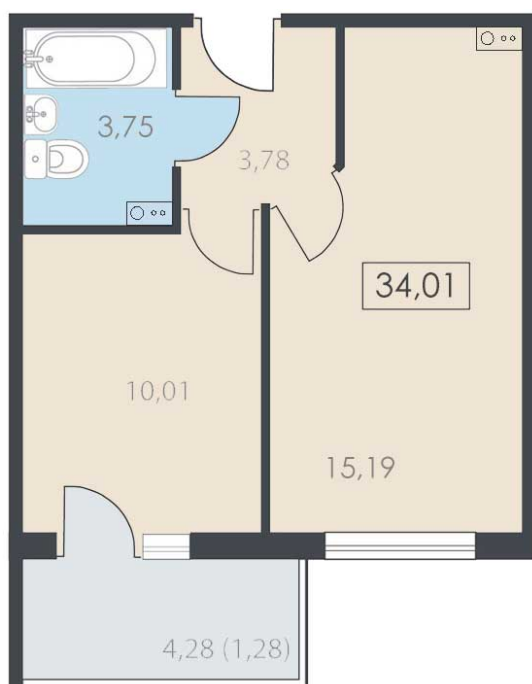

Однокомнатная квартира №118 с видом во двор. 6 этаж. Подъезд 3

ЖК «Завеличенская 18»

[+7 \(8112\) 700-007](tel:+7(8112)700-007)

sale@scandidom.com

Планировка квартиры

Статус:	Продана
номер квартиры:	118
кол-во комнат:	1
общая площадь, м2 (без лоджии и балкона):	32,73 м ²
Город:	Псков
Жилой комплекс:	Завеличенская 18
высота потолка, м:	2,70
площадь балкона, м2:	1,28 м ²
жилая площадь:	10,01 м ²
площадь кухни:	15,19 м ²
площадь прихожей:	3,78 м ²
тип санузла:	совмещенный
номер стояка:	3
площадь санузла:	3,75 м ²
Общая площадь:	34,01 м ²
этаж:	6
Секция (дом):	Подъезд 3

Генплан квартала

Расположение на этаже