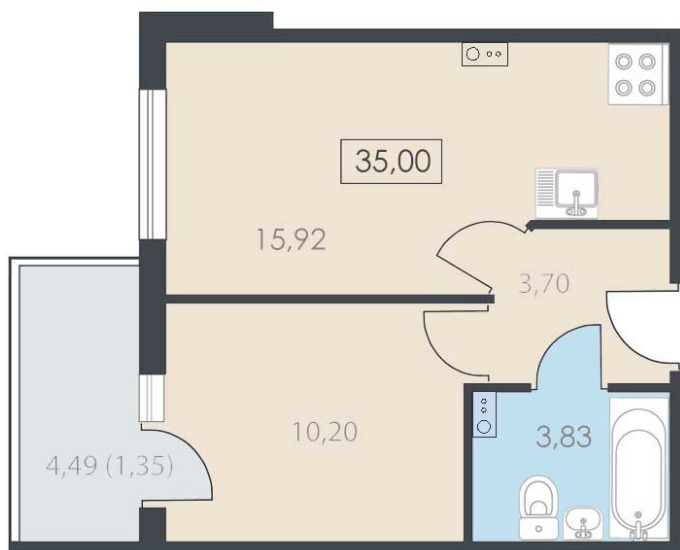

Однокомнатная квартира №8 с видом на улицу. 2 этаж. Подъезд 1

ЖК «Завеличенская 18»

[+7 \(8112\) 700-007](tel:+78112700007)

sale@scandidom.com

Планировка квартиры

Статус:	Продана
номер квартиры:	8
кол-во комнат:	1
общая площадь, м2 (без лоджии и балкона):	33,65 м ²
Город:	Псков
Жилой комплекс:	Завеличенская 18
высота потолка, м:	2,70
площадь балкона, м2:	1,35 м ²
жилая площадь:	10,20 м ²
площадь кухни:	15,92 м ²
площадь прихожей:	3,70 м ²
тип санузла:	совмещенный
номер стояка:	3
площадь санузла:	3,83 м ²
Общая площадь:	35,00 м ²
этаж:	2
Секция (дом):	Подъезд 1

Генплан квартала

Расположение на этаже