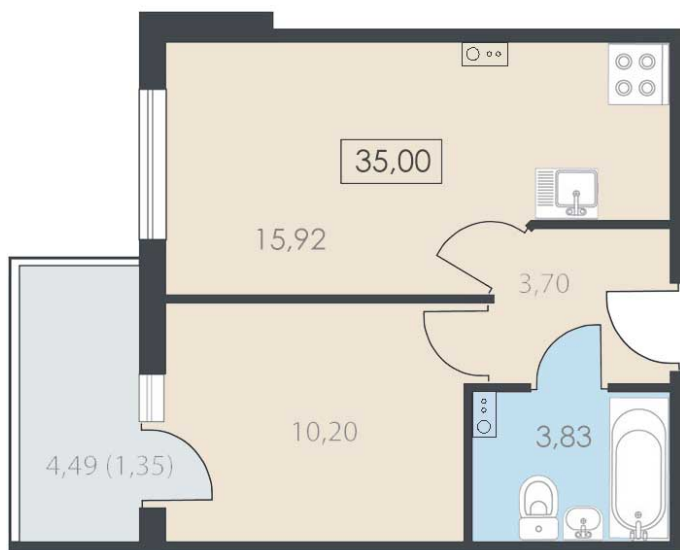

Однокомнатная квартира №23 с видом на улицу. 5 этаж. Подъезд 1

ЖК «Завеличенская 18»

[+7 \(8112\) 700-007](tel:+78112700007)

sale@scandidom.com

Планировка квартиры

Статус:	Продана
номер квартиры:	23
кол-во комнат:	1
общая площадь, м2 (без лоджии и балкона):	33,65 м ²
Город:	Псков
Жилой комплекс:	Завеличенская 18
высота потолка, м:	2,70
площадь балкона, м2:	1,35 м ²
жилая площадь:	10,20 м ²
площадь кухни:	15,92 м ²
площадь прихожей:	3,70 м ²
тип санузла:	совмещенный
номер стояка:	3
площадь санузла:	3,83 м ²
Общая площадь:	35,00 м ²
этаж:	5
Секция (дом):	Подъезд 1

Генплан квартала

Расположение на этаже