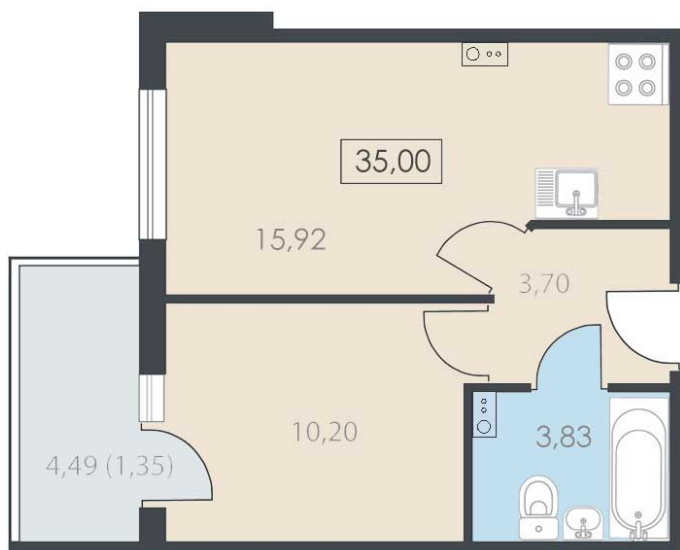

Однокомнатная квартира №28 с видом на улицу. 6 этаж. Подъезд 1

ЖК «Завеличенская 18»

[+7 \(8112\) 700-007](tel:+78112700007)

sale@scandidom.com

Планировка квартиры

Статус:	Продана
номер квартиры:	28
кол-во комнат:	1
общая площадь, м2 (без лоджии и балкона):	33,65 м ²
Город:	Псков
Жилой комплекс:	Завеличенская 18
высота потолка, м:	2,70
площадь балкона, м2:	1,35 м ²
жилая площадь:	10,20 м ²
площадь кухни:	15,92 м ²
площадь прихожей:	3,70 м ²
тип санузла:	совмещенный
номер стояка:	3
площадь санузла:	3,83 м ²
Общая площадь:	35,00 м ²
этаж:	6
Секция (дом):	Подъезд 1

Генплан квартала

Расположение на этаже