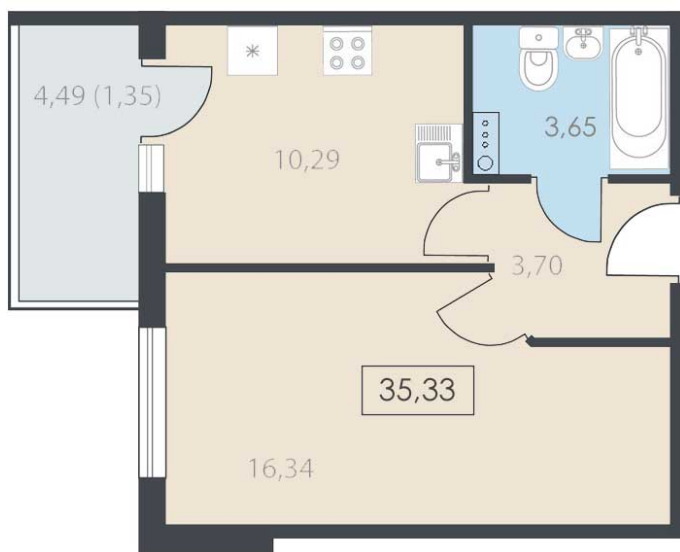

Однокомнатная квартира №32 с видом на улицу. 7 этаж. Подъезд 1

ЖК «Завеличенская 18»

[+7 \(8112\) 700-007](tel:+78112700007)

sale@scandidom.com

Планировка квартиры

Статус:	Продана
номер квартиры:	32
кол-во комнат:	1
общая площадь, м2 (без лоджии и балкона):	33,98 м ²
Город:	Псков
Жилой комплекс:	Завеличенская 18
высота потолка, м:	2,70
площадь балкона, м2:	1,35 м ²
жилая площадь:	16,34 м ²
площадь кухни:	10,29 м ²
площадь прихожей:	3,70 м ²
тип санузла:	совмещенный
номер стояка:	2
площадь санузла:	3,65 м ²
Общая площадь:	35,33 м ²
этаж:	7
Секция (дом):	Подъезд 1

Генплан квартала

Расположение на этаже