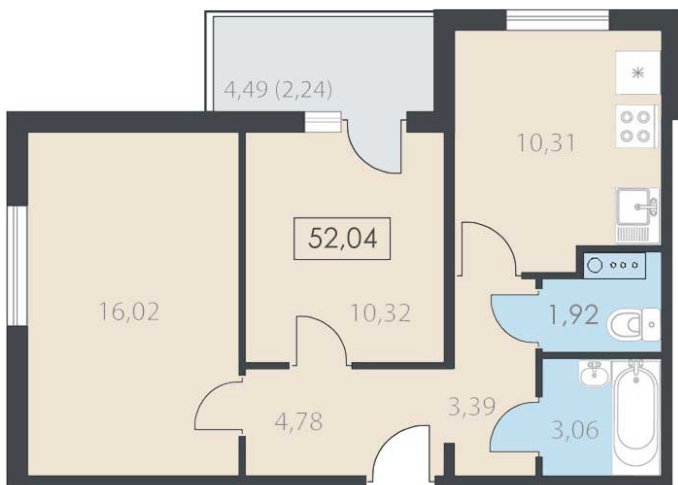

Двухкомнатная квартира №34 с видом на улицу. 7 этаж. Подъезд 1

ЖК «Завеличенская 18»

[+7 \(8112\) 700-007](tel:+7(8112)700-007)

sale@scandidom.com

Планировка квартиры

Статус:	Продана
номер квартиры:	34
кол-во комнат:	2
общая площадь, м2 (без лоджии и балкона):	49,80 м ²
Город:	Псков
Жилой комплекс:	Завеличенская 18
высота потолка, м:	2,70
площадь лоджии, м2:	2,24 м ²
жилая площадь:	26,34 м ²
площадь кухни:	10,31 м ²
площадь прихожей:	8,17 м ²
тип санузла:	раздельный
номер стояка:	4
площадь санузла:	4,98 м ²
Общая площадь:	52,04 м ²
этаж:	7
Секция (дом):	Подъезд 1

Генплан квартала

Расположение на этаже