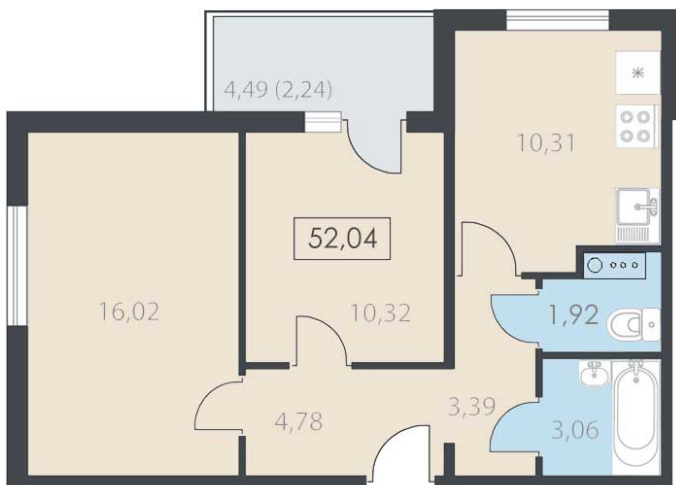

Двухкомнатная квартира №39 с видом на улицу. 8 этаж. Подъезд 1

ЖК «Завеличенская 18»

[+7 \(8112\) 700-007](tel:+78112700007)

sale@scandidom.com

Планировка квартиры

Статус:	Продана
номер квартиры:	39
кол-во комнат:	2
общая площадь, м2 (без лоджии и балкона):	49,80 м ²
Город:	Псков
Жилой комплекс:	Завеличенская 18
высота потолка, м:	2,70
площадь лоджии, м2:	2,24 м ²
жилая площадь:	26,34 м ²
площадь кухни:	10,31 м ²
площадь прихожей:	8,17 м ²
тип санузла:	раздельный
номер стояка:	4
площадь санузла:	4,98 м ²
Общая площадь:	52,04 м ²
этаж:	8
Секция (дом):	Подъезд 1

Генплан квартала

Расположение на этаже